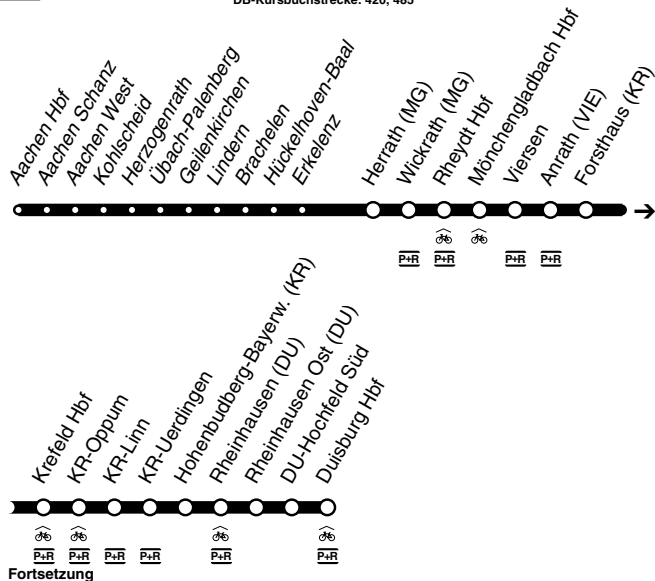

**RB** **RB33**

# Rhein-Niers-Bahn

DB-Kursbuchstrecke: 420, 485

Anschlüsse siehe Haltestellenverzeichnis/Linienplan  
Fahrradmitnahme begrenzt möglich

und zurück

**RB33**

Aachen - Mönchengladbach - Krefeld - Duisburg  
und zurück