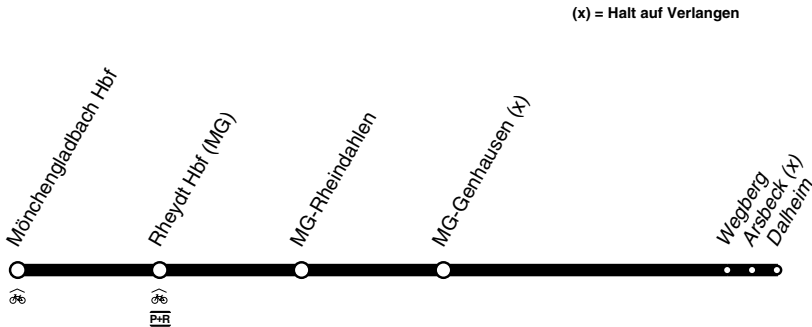

RB **RB34**

Schwalm-Nette - Bahn

DB-Kursbuchstrecke: 487

Anschlüsse siehe Haltestellenverzeichnis/Linienplan
Fahrradmitnahme begrenzt möglich

RB34

Mönchengladbach - Rheydt -
MG-Genhausen - Dalheim
und zurück

RB34

RB

RB **RB34**

montags bis freitags

samstags

Haltestellen		Abfahrtszeiten																		
MG Hbf /Europaplatz	ab	6.31		20.31	22.35															
MG Rheydt Hbf		35		35	39															
Mönchengl. Rheindahlen Bf		42	alle	42	46															
Mönchengladbach Genhausen		6.44	60	20.44	22.48															
<i>Wegberg Bahnhof</i>		6.48	Min.	20.48	22.52															
<i>Arsbeck Bf (x)</i>		52		52	56															
<i>Wegberg Dalheim Bf</i>	an	6.55		20.55	22.59															

• = Halt auf Verlangen

RB **RB34**

sonn- und feiertags

Haltestellen		Abfahrtszeiten							
MG Hbf /Europaplatz	ab	9.31	11.31	13.31	15.31	17.31	19.31	22.35	
MG Rheydt Hbf		35	35	35	35	35	35	39	
Mönchengl. Rheindahlen Bf		42	42	42	42	42	42	46	
Mönchengladbach Genhausen		9.44	11.44	13.44	15.44	17.44	19.44	22.48	
<i>Wegberg Bahnhof</i>		9.48	11.48	13.48	15.48	17.48	19.48	22.52	
<i>Arsbeck Bf (x)</i>		52	52	52	52	52	52	56	
<i>Wegberg Dalheim Bf</i>	an	9.55	11.55	13.55	15.55	17.55	19.55	22.59	

• = Halt auf Verlangen

RB34

Mönchengladbach - Rheydt -
MG-Genhausen - Dalheim

RB34

RB

RB **RB34**

mo-fr

samstags