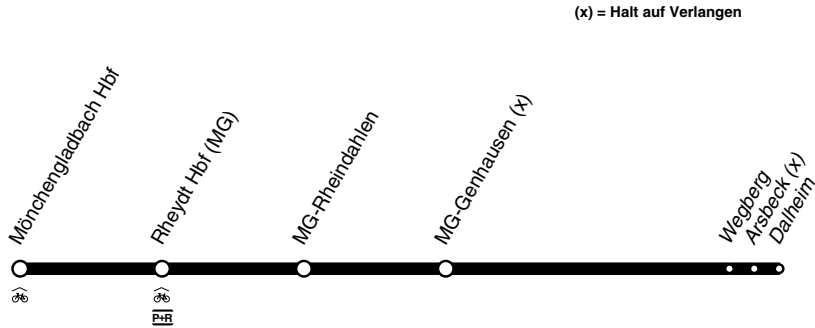

RB **RB34**

Schwalm-Nette - Bahn

DB-Kursbuchstrecke: 487

und zurück

Anschlüsse siehe Haltestellenverzeichnis/Linienplan
Fahrradmitnahme begrenzt möglich

RB34

Mönchengladbach - Rheydt -
MG-Genhausen - Dalheim
und zurück

RB34

RB

RB **RB34**

montags bis freitags

RB34Mönchengladbach - Rheydt -
MG-Genhausen - Dalheim

Haltestellen		Abfahrtszeiten																	
MG Hbf /Europaplatz DB	ab	5.31	6.31	7.31	8.31	9.31	10.31	11.31	12.31	13.31	14.31	15.31	16.31	17.31	18.31	19.31	20.31	22.31	
MG Rheydt Hbf		35	35	35	35	35	35	35	35	35	35	35	35	35	35	35	35	35	
Mönchengl. Rheindahlen Bf DB		42	42	42	42	42	42	42	42	42	42	42	42	42	42	42	42	42	
Mönchengladbach Genhausen		5.44	6.44	7.44	8.44	9.44	10.44	11.44	12.44	13.44	14.44	15.44	16.44	17.44	18.44	19.44	20.44	22.44	
<i>Wegberg Bahnhof</i>		5.48	6.48	7.48	8.48	9.48	10.48	11.48	12.48	13.48	14.48	15.48	16.48	17.48	18.48	19.48	20.48	22.48	
<i>Arsbeck Bf (x)</i>		52	52	52	52	52	52	52	52	52	52	52	52	52	52	52	52	52	
<i>Wegberg Dalheim Bf</i>	an	5.55	6.55	7.55	8.55	9.55	10.55	11.55	12.55	13.55	14.55	15.55	16.55	17.55	18.55	19.55	20.55	22.55	

(x) = Halt auf Verlangen

RB **RB34**

samstags

sonn- und feiertags

RB34**RB**

Haltestellen		Abfahrtszeiten																	
MG Hbf /Europaplatz DB	ab	7.31	9.31	11.31	13.31	15.31	17.31	19.31	22.31	9.31	11.31	13.31	15.31	17.31	19.31	22.31			
MG Rheydt Hbf		35	35	35	35	35	35	35	35	35	35	35	35	35	35	35			
Mönchengl. Rheindahlen Bf DB		42	42	42	42	42	42	42	42	42	42	42	42	42	42	42			
Mönchengladbach Genhausen		7.44	9.44	11.44	13.44	15.44	17.44	19.44	22.44	9.44	11.44	13.44	15.44	17.44	19.44	22.44			
<i>Wegberg Bahnhof</i>		7.48	9.48	11.48	13.48	15.48	17.48	19.48	22.48	9.48	11.48	13.48	15.48	17.48	19.48	22.48			
<i>Arsbeck Bf (x)</i>		52	52	52	52	52	52	52	52	52	52	52	52	52	52	52			
<i>Wegberg Dalheim Bf</i>	an	7.55	9.55	11.55	13.55	15.55	17.55	19.55	22.55	9.55	11.55	13.55	15.55	17.55	19.55	22.55			