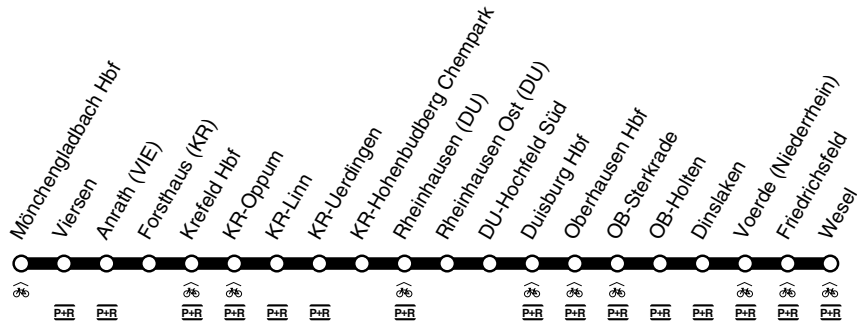

DB-Kursbuchstrecke: 420

Fahrradmitnahme begrenzt möglich

Anschlüsse siehe Haltestellenverzeichnis/Linienplan

Haltstellen	Abfahrtszeiten													
MG Hbf /Europaplatz	6.07	7.07	8.07	9.07	10.07	11.07	12.07	13.07	14.07	15.07	16.07	17.07	18.07	19.07
Viersen Bahnhof	14	14	14	14	14	14	14	14	14	14	14	14	14	14
Willich Anrath Bf	19	19	19	19	19	19	19	19	19	19	19	19	19	19
Krefeld Forsthaus Bf	23	23	23	23	23	23	23	23	23	23	23	23	23	23
Krefeld Hbf	28	28	28	28	28	28	28	28	28	28	28	28	28	29
Krefeld Hbf	29	29	29	29	29	29	29	29	29	29	29	29	29	29
Krefeld Oppum Bf	33	33	33	33	33	33	33	33	33	33	33	33	33	33
Krefeld Linn Bf	35	35	35	35	35	35	35	35	35	35	35	35	35	35
Krefeld Uerdingen Bf	38	38	38	38	38	38	38	38	38	38	38	38	38	38
Krefeld-Hohenbudberg Chempark	41	41	41	41	41	41	41	41	41	41	41	41	41	41
Duisburg Rheinhausen Bf	45	45	45	45	45	45	45	45	45	45	45	45	45	45
Duisburg Rheinhausen Ost Bf	47	47	47	47	47	47	47	47	47	47	47	47	47	47
Hochfeld Süd Bf/RheinPark	50	50	50	50	50	50	50	50	50	50	50	50	50	50
Duisburg Hbf an	6.54	7.54	8.54	9.54	10.54	11.54	12.54	13.54	14.54	15.54	16.54	17.54	18.54	19.54
Duisburg Hbf ab	6.58	7.58	8.58	9.58	10.58	11.58	12.58	13.58	14.58	15.58	16.58	17.58	18.58	
Oberhausen Hbf an	7.05	8.05	9.05	10.05	11.05	12.05	13.05	14.05	15.05	16.05	17.05	18.05	19.05	
Oberhausen Hbf ab	7.06	8.06	9.06	10.06	11.06	12.06	13.06	14.06	15.06	16.06	17.06	18.06	19.06	
OB Sterkrade Bf.	10	10	10	10	10	10	10	10	10	10	10	10	10	
Oberhausen Holten Bf.	13	13	13	13	13	13	13	13	13	13	13	13	13	
Dinslaken Bahnhof	19	19	19	19	19	19	19	19	19	19	19	19	19	
Voerde Bahnhof	23	23	23	23	23	23	23	23	23	23	23	23	23	
Voerde Friedrichsfeld Bahnhof	28	28	28	28	28	28	28	28	28	28	28	28	28	
Wesel Bahnhof an	7.32	8.32	9.32	10.32	11.32	12.32	13.32	14.32	15.32	16.32	17.32	18.32	19.32	