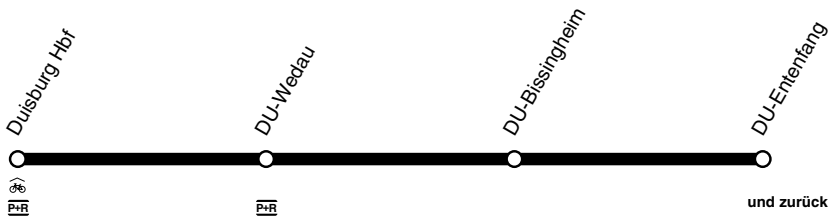

RB **RB37**

Der Wedauer

DB-Kursbuchstrecke: 449

Anschlüsse siehe Haltestellenverzeichnis/Linienplan
Fahrradmitnahme begrenzt möglich

RB37

Duisburg - Duisburg-Entenfang
und zurück

RB37

RB

RB **RB37**

montags bis freitags

samstags

sonn- und feiertags

Haltestellen		Abfahrtszeiten															
Duisburg Hbf	ab	5.21	6.21	6.51	7.21	alle	13.21	13.51	14.21	alle	23.21	5.21	alle	23.21	6.21	alle	23.21
DU-Wedau		26	26	56	26	60	26	56	26	60	26	26	60	26	26	60	26
DU-Bissingheim		28	28	58	28	Min.	28	58	28	Min.	28	28	Min.	28	28	Min.	28
DU-Entenfang	an	5.31	6.31	7.01	7.31		13.31	14.01	14.31		23.31	5.31		23.31	6.31		23.31

RB **RB37**

montags bis freitags

samstags

sonn- und feiertags

Haltestellen		Abfahrtszeiten															
DU-Entenfang	ab	5.36	6.36	7.06	7.36	alle	13.36	14.06	14.36	alle	23.36	5.36	alle	23.36	6.36	alle	23.36
DU-Bissingheim		38	38	08	38	60	38	08	38	60	38	38	60	38	38	60	38
DU-Wedau		40	40	10	40	Min.	40	10	40	Min.	40	40	Min.	40	40	Min.	40
Duisburg Hbf	an	5.47	6.47	7.16	7.47		13.47	14.16	14.47		23.47	5.47		23.47	6.47		23.47