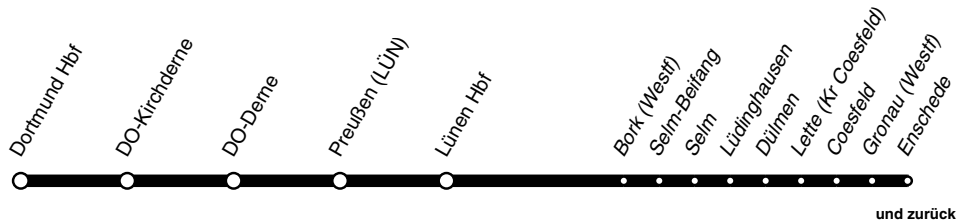

# Westmünsterland-Bahn

DB-Kursbuchstrecke: 412

Anschlüsse siehe Haltestellenverzeichnis/Linienplan  
Fahrradmitnahme begrenzt möglich

**RB51**

Dortmund - Lünen - Coesfeld - Enschede  
und zurück

**RB51**

**RB**

**RB** **RB51**

montags bis freitags

Haltestellen		Abfahrtszeiten												
Dortmund Hbf	ab	5.13	5.52	6.13	6.52	17.52	18.13	18.52	19.52	20.52	21.52	22.52	23.52	<b>06</b>
DO-Kirchderne		18	57	18	57	57	18	57	57	57	57	57	57	57
DO-Derne Bf		21	6.01	21	7.01	18.01	21	19.01	20.01	21.01	22.01	23.01	0.01	
Preußen		24	04	24	04	04	24	04	04	04	04	04	04	04
Lünen Hbf	an	5.27	6.08	6.27	7.08	18.08	18.27	19.08	20.08	21.08	22.08	23.08	0.08	
Coesfeld Bf	an		6.53		7.53	18.53		19.53	20.53	21.53	22.53	23.53	0.53	
Coesfeld Bf	ab		6.00		7.05	19.00		20.00	21.00	22.00				
Gronau Bf		5.39	39	45	45	45		45	45	45				
Enschede	an	5.50	6.50	7.56	8.56	19.56		20.56	21.56	22.56				

RB51

Dortmund - Lünen - Coesfeld - Enschede

RB51

RB

**RB** **RB51**

montags bis freitags

Haltestellen		Abfahrtszeiten																	
<i>Enschede</i>	<i>ab</i>																		
<i>Gronau Bf</i>							5.24	6.20	7.08	13	13	13	13	13	13	13	13	13	13
<i>Coesfeld Bf</i>	<i>ab</i>		5.06				6.03	7.03	8.03	9.03	10.03	11.03	12.03						
<i>Lünen Hbf</i>	<i>ab</i>	4.51	5.31	5.50	6.31	6.44	6.50	7.31	7.50	8.31	8.50	9.31	9.50	10.31	10.50	11.31	11.50	12.31	12.50
<i>Preußen</i>		55	35	54	35	48	54	35	54	35	54	35	54	35	54	35	54	35	54
<i>DO-Derne Bf</i>		58	38	57	38	51	57	38	57	38	57	38	57	38	57	38	57	38	57
<i>DO-Kirchderne</i>		5.01	41	6.01	41	54	7.01	41	8.01	41	9.01	41	10.01	41	11.01	41	12.01	41	13.01
<i>Dortmund Hbf</i>	<i>an</i>	5.07	5.46	6.07	6.46	7.00	7.07	7.46	8.07	8.46	9.07	9.46	10.07	10.46	11.07	11.46	12.07	12.46	13.07