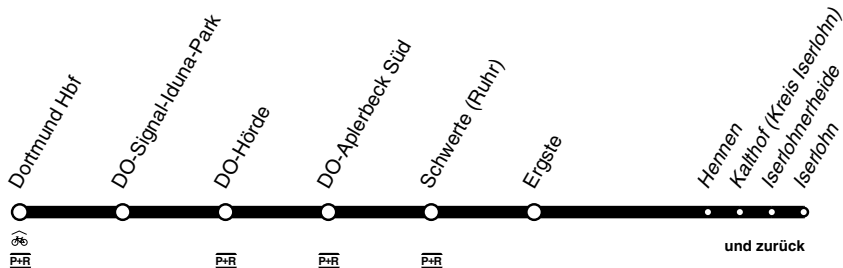

## Ardey - Bahn

DB-Kursbuchstrecke: 433

Anschlüsse siehe Haltestellenverzeichnis/Linienplan  
Fahrradmitnahme begrenzt möglich

**RB53**

Dortmund - Schwerte - Iserlohn  
und zurück

**RB53**

**RB**

**RB** **RB53**

montags bis freitags

Haltestellen		Abfahrtszeiten									
Dortmund Hbf	ab	5.23	17.23	17.53	18.23	20.23	21.23	22.23	23.23		
DO-Signal-Iduna-Park		28	28	58	28	alle	28	28	28		
Dortmund Hörde Bf 		32	alle	32	18.02	32	30	32	32		
DO-Aplerbeck Süd		36	30	36	06	36	Min.	36	36		
Schwerte (Ruhr)/ZOB/Bf	an	5.42	Min.	17.42	18.12	18.42	20.42	21.42	22.42	23.44	
Schwerte (Ruhr)/ZOB/Bf	ab	5.45		17.45	18.15	18.45	alle	20.45	21.45	22.45	23.45
Ergste Bf		5.50		17.50	18.20	18.50	60	20.50	21.50	22.50	23.50
Iserlohn	an	6.09		18.09	18.38	19.09	Min.	21.09	22.09	23.09	0.09

RB53

DB

Dortmund - Schwerte - Iserlohn

RB53

RB

Haltestellen		Abfahrtszeiten															
<i>Iserlohn</i>	<i>ab</i>	5.21	6.21	19.51	23.51	0.53	6.51	7.51	8.51	<b>71</b> 9.21	<b>71</b> 9.51	<b>71</b> 10.21	<b>71</b> 10.51	<b>71</b> 11.21	11.51		
Ergste Bf		5.39	6.39	20.09	0.09	1.11	7.09	8.09	9.09	9.39	10.09	10.39	11.09	11.39	12.09		
Schwerte (Ruhr)/ZOB/Bf	<i>an</i>	5.43	6.43	alle 20.13	alle 0.13	1.15	7.13	8.13	9.13	9.43	10.13	10.43	11.13	11.43	12.13		
Schwerte (Ruhr)/ZOB/Bf	<i>ab</i>	5.20	5.50	6.20	6.50	30 20.20	60 0.20	1.20	7.20	8.20	9.20	9.50	10.20	10.50	11.20	11.50	12.20
DO-Aplerbeck Süd		26	56	26	56	Min. 26	Min. 26	26	26	26	26	56	26	56	26	56	26
Dortmund Hörde Bf <b>U</b>		30	6.00	30	7.00	30	30	30	30	30	10.00	30	11.00	30	12.00	30	
DO-Signal-Iduna-Park		34	04	34	04	34	34	34	34	34	04	34	04	34	04	34	
Dortmund Hbf	<i>an</i>	5.38	6.08	6.38	7.08	20.38	0.38	1.38	7.38	8.38	9.38	10.08	10.38	11.08	11.38	12.08	12.38