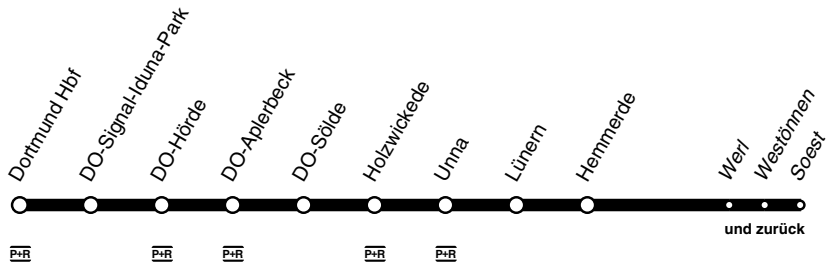

RB **RB59**

Hellweg - Bahn

DB-Kursbuchstrecke: 431

Anschlüsse siehe Haltestellenverzeichnis/Linienplan
Fahrradmitnahme begrenzt möglich

eurobahn

RB59

Dortmund - Holzwickede - Unna - Soest
und zurück

RB59

RB

RB **RB59**

montags bis freitags

samstags

Haltestellen		Abfahrtszeiten													
Dortmund Hbf   	ab	0.07	5.07	6.07		20.07	21.07	22.07	23.07		0.07	1.07	2.07	5.07	23.07
Dortmund Signal-Iduna-Park		12	12	12		12	12	12	12		12	12	12	12	12
Dortmund Hörde Bf 		15	15	15		15	15	15	15		15	15	15	15	15
Dortmund Aplerbeck Bf		19	19	19		19	19	19	19		19	19	19	19	19
Dortmund Sölde Bf		23	23	23		23	23	23	23		23	23	23	23	23
Holzwickede Bf		27	27	27	alle	27	27	27	27		27	27	27	27	alle 27
Unna S	an	0.31	5.31	6.31		20.31	21.31	22.31	23.31		0.31	1.31	2.32	5.31	60 23.31
Unna S	ab	0.32	5.32	6.32	Min.	20.32	21.32	22.32	23.32		0.32	1.32		5.32	Min. 23.32
Lünern Bf		36	36	36		36	36	36	36		36	36		36	36
Hemmerde Bf		0.39	5.39	6.39		20.39	21.39	22.39	23.39		0.39	1.39		5.39	23.39
Werl Bf		0.44	5.44	6.44		20.44	21.44	22.44	23.44		0.44	1.44		5.44	23.44
Westönnen Bf		47	47	47		47	47	47	47		47	47		47	47
Soest Bf	an	0.54	5.54	6.54		20.54	21.54	22.54	23.54		0.54	1.54		5.54	23.54

eurobahn

Dortmund - Holzwickede - Unna - Soest

RB59

RB59

RB

RB **RB59**

montags bis freitags

samstags

eurobahn

Soest - Unna - Holzwickede - Dortmund

RB59**RB59****RB**