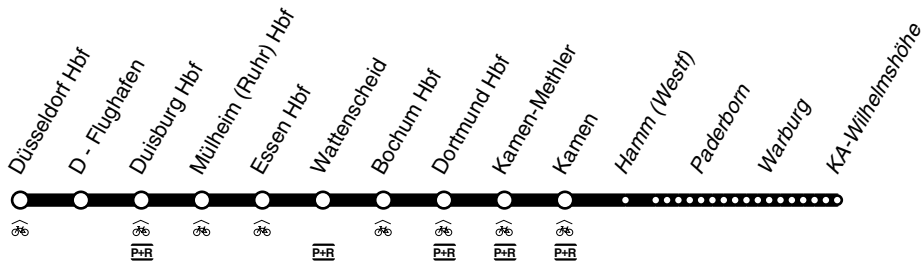

RE **RE11**

Rhein-Hellweg - Express

DB-Kursbuchstrecke: 415, 490

und zurück

Fahrradmitnahme begrenzt möglich
Anschlüsse siehe Haltestellenverzeichnis/Linienplan

DB
RE11

Düsseldorf - Essen - Dortmund - Kamen -
Hamm - Paderborn - Kassel-Wilhelmshöhe
und zurück

RE
RE11

RE**RE11****montags bis freitags**

Haltestellen		Abfahrtszeiten																
Düsseldorf Hbf	<i>ab</i>	5.36	6.36	7.36	8.36	9.36	10.36	11.36	12.36	13.36	14.36	15.36	16.36	17.36	18.36	19.36	20.36	21.36
D-Flughafen Bahnhof		42	42	42	42	42	42	42	42	42	42	42	42	42	42	42	42	42
Duisburg Hbf	<i>an</i>	53	53	53	53	53	53	53	53	53	53	53	53	53	53	53	53	53
Duisburg Hbf	<i>ab</i>	55	55	55	55	55	55	55	55	55	55	55	55	55	55	55	55	55
Mülheim Hauptbahnhof		6.01	7.01	8.01	9.01	10.01	11.01	12.01	13.01	14.01	15.01	16.01	17.01	18.01	19.01	20.01	21.01	22.01
Essen Hbf	<i>an</i>	11	11	11	11	11	11	11	11	11	11	11	11	11	11	11	11	11
Essen Hbf	<i>ab</i>	13	13	13	13	13	13	13	13	13	13	13	13	13	13	13	13	13
Bochum Wattenscheid Bf		20	20	20	20	20	20	20	20	20	20	20	20	20	20	20	20	20
Bochum Hbf	<i>an</i>	24	24	24	24	24	24	24	24	24	24	24	24	24	24	24	24	24
Bochum Hbf	<i>ab</i>	26	26	26	26	26	26	26	26	26	26	26	26	26	26	26	26	26
Dortmund Hbf	<i>an</i>	37	37	37	37	37	37	37	37	37	37	37	37	37	37	37	37	22.37
Dortmund Hbf	<i>ab</i>	40	40	40	40	40	40	40	40	40	40	40	40	40	40	40	40	40
Kamen Methler Bf		47	47	47	47	47	47	47	47	47	47	47	47	47	47	47	47	47
Kamen Bf		50	50	50	50	50	50	50	50	50	50	50	50	50	50	50	50	50
Hamm (Westf)	<i>an</i>	59	7.59	59	9.59	10.59	11.59	59	13.59	59	15.59	16.59	17.59	59	19.59	59	21.59	
Hamm (Westf)	<i>ab</i>	4.45	7.07	9.07				13.07	15.07					19.07	21.07			
Paderborn Hbf		5.48	48	48				48	48					48	48			
Warburg (Westf)		6.24	8.24	10.24				14.24	16.24					20.24	22.24			
Kassel Wilhelmshöhe		6.57	8.57	10.57				14.57	16.57					20.57	22.57			