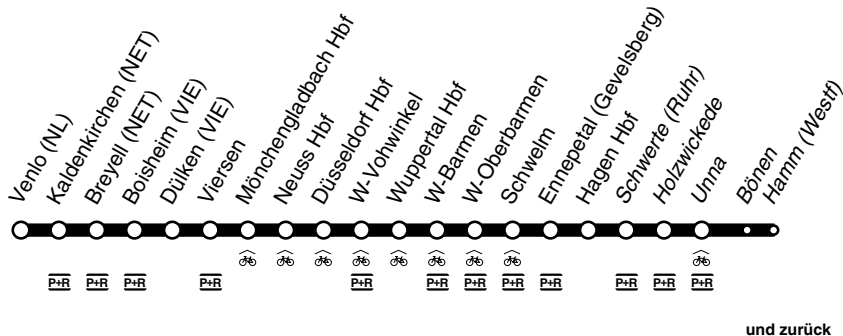

RE**RE13**

Maas-Wupper - Express

DB-Kursbuchstrecke: 485, 455

Fahrradmitnahme begrenzt möglich
 Anschlüsse siehe Haltestellenverzeichnis/Linienplan

RE13

eurobahn

Venlo - Viersen - Mönchengladbach - Neuss -
 Düsseldorf - Wuppertal - Hagen - Unna - Hamm
 und zurück

Wegen der Inbetriebnahme des ESTW Wuppertal kommt es zwischen Wuppertal und Solingen in den Oster- und Sommerferien (10. - 22.4., 17.7. - 29.8.17) zu Streckensperrungen mit Schienenersatzverkehr. Bitte informieren Sie sich vor Fahrtantritt.