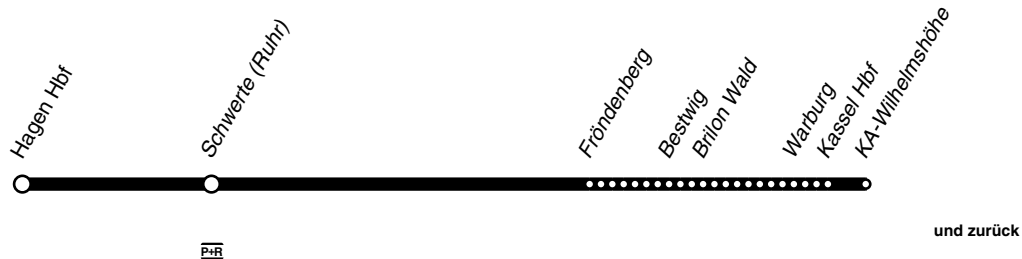

# Sauerland - Express

DB-Kursbuchstrecke: 435, 430

Anschlüsse siehe Haltestellenverzeichnis/Linienplan  
Fahrradmitnahme begrenzt möglich

**DB**  
RE17

Kassel - Warburg - Fröndenberg -  
Schwerte (Ruhr) - Hagen  
und zurück

RE17

Hagen - Schwerte (Ruhr) -  
Fröndenberg - Warburg - Kassel

RE17

RE