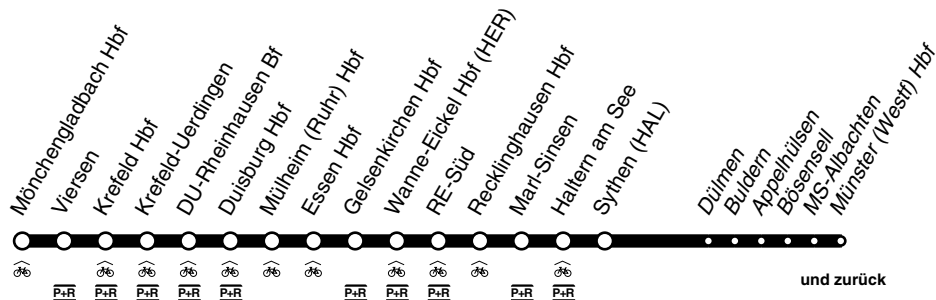

RE**RE42**

Niers-Haard - Express

DB-Kursbuchstrecke: 425

Anschlüsse siehe Haltestellenverzeichnis/Linienplan
 Fahrradmitnahme begrenzt möglich

DB**RE42**

Mönchengladbach - Viersen - Krefeld -
 Duisburg - Essen - Gelsenkirchen -
 Recklinghausen - Haltern - Münster
 und zurück

RE42**RE**

RE**RE42****montags bis freitags**

Haltestellen		Abfahrtszeiten													
MG Hbf /Europaplatz		5.22	6.22	7.22	14.22	15.22	18.22	19.22	20.22	21.22	22.22				
Viersen		30	30	30	30	30	30	30	30	30	30				
Krefeld Hbf		42	42	42	42	42	42	42	42	42	42				
Krefeld Uerdingen Bf		48	48	48	48	48	48	48	48	48	48				
Duisburg Rheinhausen Bf		52	52	52	52	52	52	52	52	52	52				
Duisburg Hbf	an	5.58	6.58	7.58	14.58	15.58	18.58	19.58	20.58	21.58	22.58				
Duisburg Hbf	ab	6.02	7.02	8.02	15.02	16.02	19.02	20.02	21.02	22.02	23.02				
Mülheim Hauptbahnhof		10	10	10	10	10	10	10	10	10	10				
Essen Hbf		16	16	16	16	16	16	16	16	16	16				
Essen Hbf	ab	5.18	6.18	6.33	7.18	7.33	8.18	alle 15.18	15.33	16.18	usw. 19.18	20.18	21.26	22.22	23.22
Gelsenkirchen Hbf	ab	5.25	6.26	6.41	7.26	7.41	8.26	60 15.26	15.41	16.26	bis 19.26	20.26	21.34	22.32	23.32
HER Wanne-Eickel Hbf	ab	5.30	6.31	6.46	7.31	7.46	8.31	Min. 15.31	15.46	16.31	19.31	20.31	21.39	22.37	23.37
Recklinghausen Süd Bf		33	34	49	34	49	34	34	49	34	34	34	42	40	40
Recklinghausen Hbf	ab	5.38	6.39	6.54	7.39	7.54	8.39	15.39	15.54	16.39	19.39	20.39	21.47	22.45	23.45
Marl-Sinsen Bf		43	44	58	44	58	44	44	58	44	44	44	52	50	50
Haltern am See Bf	an	5.48	6.49	7.05	7.49	8.05	8.49	15.49	16.05	16.49	19.49	20.49	21.58	22.56	23.56
Haltern am See Bf	ab	5.49	6.32	6.50	7.50	8.50	15.50	15.50	16.50	19.50	20.50				
Haltern am See Sythen Bf		5.53	6.36	6.54	7.54	8.54	15.54	15.54	16.54	19.54	20.54				
Dülmen Bf		5.58	6.41	6.59	7.59	8.59	15.59	15.59	16.59	19.59	20.59				
Münster (Westf) Hbf	an	6.21	7.03	7.22	8.22	9.22	16.22	16.22	17.22	20.22	21.22				