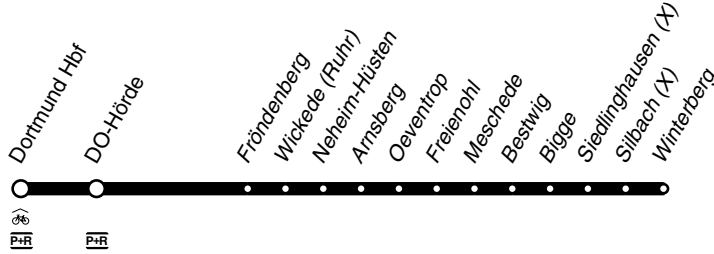

RE RE57

Dortmund-Sauerland - Express

DB-Kursbuchstrecke: 438

Fahrradmitnahme begrenzt möglich
Anschlüsse siehe Haltestellenverzeichnis/Linienplan

DB
RE57
**Dortmund - Fröndenberg - Arnsberg -
Bestwig - Winterberg
und zurück**

RE
RE57

RE **RE57**

montags bis freitags

Haltestellen		Abfahrtszeiten																	
		NB		77				NB		NB		NB		NB					
Dortmund Hbf S	ab	6.41	7.41	8.41	9.41	10.41	11.41	12.13	12.41	13.41	14.41	14.41	15.41	16.41	16.41	17.41	18.41	19.41	21.23
Dortmund Hörde Bf		6.48	7.48	8.48	9.48	10.48	11.48		12.48	13.48	14.48	14.48	15.48	16.48	16.48	17.48	18.48	19.48	21.32
Fröndenberg Bf	an	7.05	8.05	9.05	10.05	11.05	12.05	12.44	13.05	14.05	15.05	15.05	16.05	17.05	17.05	18.05	19.05	20.05	21.58
Fröndenberg Bf	ab	7.05	8.05	9.05	10.05	11.05	12.05	12.46	13.05	14.05	15.05	15.05	16.05	17.05	17.05	18.05	19.05	20.05	21.59
Wickede (Ruhr) Bf		11	11	11	11	11	11		11	11	11	11	11	11	11	11	11	11	22.04
Neheim-Hüsten Bahnhof		19	19	19	19	19	19	13.00	19	19	19	19	19	19	19	19	19	19	13
Arnsberg Bahnhof		25	25	25	25	25	25	13.09	25	25	25	25	25	25	25	25	25	25	19
Oeventrop Bahnhof		30	30	30	30	30	30		30	30	30	30	30	30	30	30	30	30	24
Freienohl Bf		35	35	35	35	35	35		35	35	35	35	35	35	35	35	35	35	29
Meschede Bahnhof		42	42	42	42	42	42	13.25	42	42	42	42	42	42	42	42	42	42	37
Bestwig Bahnhof	an	7.48	8.48	9.48	10.48	11.48	12.48	13.31	13.48	14.48	15.48	15.48	16.48	17.48	17.48	18.48	19.48	20.48	22.43
Bestwig Bahnhof	ab	7.50		9.50		11.50			13.50		15.50			17.50		19.50			
Bigge Bf		58		58		58			58		58			58		58			
Siedlinghausen Bf		8.12		10.12		12.12			14.12		16.12			18.12		20.12			
Silbach Bf		18		18		18			18		18			18		18			
Winterberg Bahnhof	an	8.24		10.24		12.24			14.24		16.24			18.24		20.24			