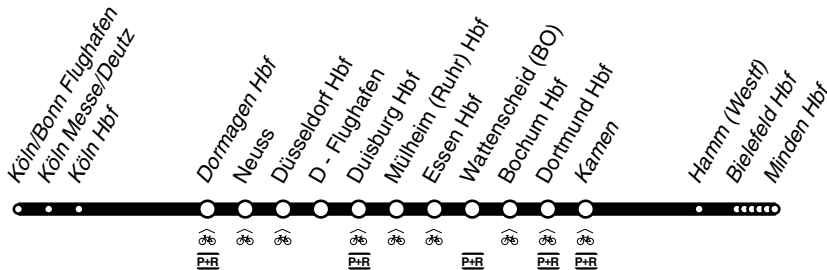

# Rhein-Weser - Express

DB-Kursbuchstrecke: 415, 400

und zurück

Fahrradmitnahme begrenzt möglich  
 Anschlüsse siehe Haltestellenverzeichnis/Linienplan

**DB**  
**RE6**

Köln/Bonn Flughafen - Düsseldorf - Duisburg -  
 Essen - Dortmund - Hamm - Bielefeld - Minden  
 und zurück