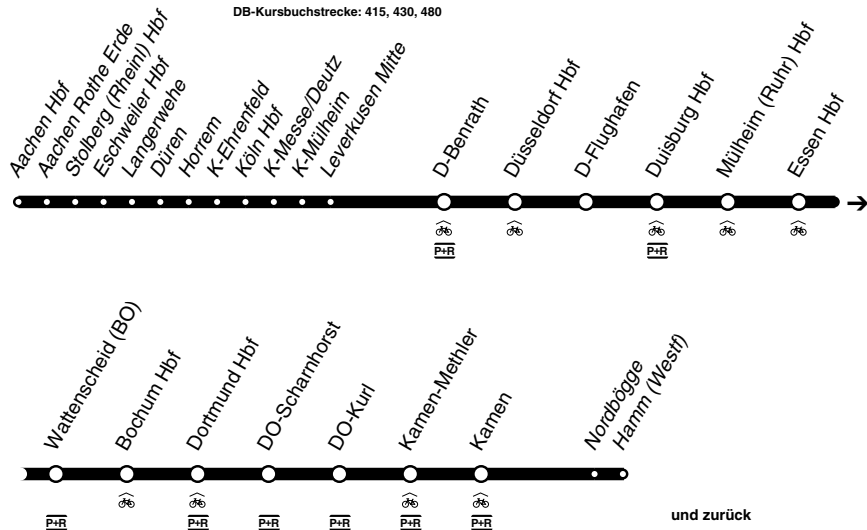

RE **RE1**

NRW - Express

DB-Kursbuchstrecke: 415, 430, 480

Fortsetzung

Fahrradmitnahme begrenzt möglich
Anschlüsse siehe Haltestellenverzeichnis/Linienplan

RE1

DB

Aachen - Köln - Düsseldorf - Duisburg -
Essen - Dortmund - Hamm
und zurück

RE1

DB

Aachen - Köln - Düsseldorf - Duisburg - Essen - Dortmund - Hamm

RE1

RE

RE **RE1**

montags bis freitags

samstags

RE1

DB

Hamm - Dortmund - Essen -
Duisburg - Düsseldorf - Köln - Aachen

RE1

RE

RE RE1

samstags

sonn- und feiertags