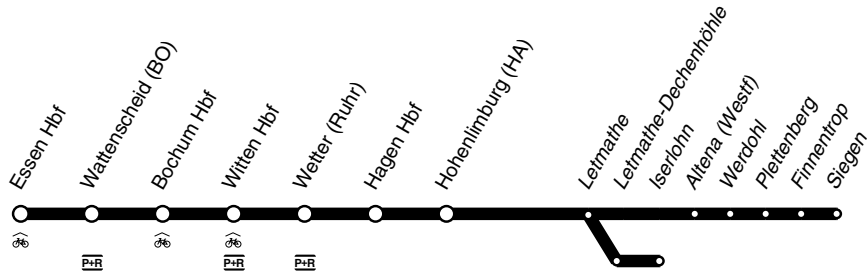

RE **RE16**

Ruhr-Sieg - Express

DB-Kursbuchstrecke: 427, 440

und zurück

Zugteilung in Letmathe Richtung Iserlohn und Siegen

**Anschlüsse siehe Haltestellenverzeichnis/Linienplan
Fahrradmitnahme begrenzt möglich**

RE16
abellio

**Essen-Bochum-Witten-Hagen-H.Limburg-
Letmathe-Iserlohn/Finnentrop-Siegen
und zurück**

RE
RE16

RE **RE16**

montags bis freitags

Haltestellen		Abfahrtszeiten										
Essen Hbf	ab		6.34	6.34	7.34	7.34	8.34	8.34		18.34	19.34	19.34
Bochum Wattenscheid Bf			41	41	41	41	41	41		41	41	41
Bochum Hbf	an		6.46	6.46	7.46	7.46	8.46	8.46		18.46	19.46	19.46
Bochum Hbf	ab		6.47	6.47	7.47	7.47	8.47	8.47		18.47	19.47	19.47
Witten Hbf			57	57	57	57	57	57		57	57	57
Wetter Bf.			7.02	7.02	8.02	8.02	9.02	9.02		19.02	20.02	20.02
Hagen Hauptbahnhof	an		7.09	7.09	8.09	8.09	9.09	9.09	usw.	19.09	20.09	20.09
Hagen Hauptbahnhof	ab	6.10	6.10	7.15	7.15	8.15	8.15	9.15	9.15	19.15	20.15	20.15
Hagen Hohenlimburg Bf		6.21	6.21	7.25	7.25	8.25	8.25	9.25	9.25	19.25	20.26	20.26
Letmathe Bf	an	6.25	6.25	7.30	7.30	8.30	8.30	9.30	9.30	19.30	20.30	20.30
Letmathe Bf	ab	6.28	6.35	7.32	7.35	8.32	8.35	9.32	9.35	19.35	20.32	20.35
Letmathe-Dechenhöhle			38		38		38		38	38		38
Iserlohn Bf	an		6.42		7.42		8.42		9.42	19.42		20.42
Finnentrop Bf	an	5.58		8.06		9.06		10.06		21.07		
Siegen Hbf	an	6.44	7.50	8.48		9.48		10.48		21.54		

Weitere Fahrten zwischen Hagen und Iserlohn/Siegen mit der Linie RB91. Weitere Fahrten zwischen Essen und Hagen mit der Linie RB40.

RE16

abellio

**Essen-Bochum-Witten-Hagen-H.Limburg-
Letmathe-Iserlohn/Finnentrop-Siegen**
RE16**RE**

Weitere Fahrten zwischen Hagen und Iserlohn/Siegen mit der Linie RB91. Weitere Fahrten zwischen Essen und Hagen mit der Linie RB40.

RE16

abellio

Essen-Bochum-Witten-Hagen-H.Limburg-
Letmathe-Iserlohn/Finnentrop-Siegen**RE16****RE**