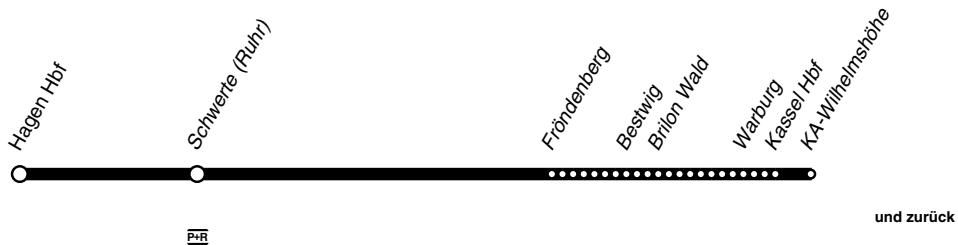

RE **RE17**

Sauerland - Express

DB-Kursbuchstrecke: 435, 430

Anschlüsse siehe Haltestellenverzeichnis/Linienplan
Fahrradmitnahme begrenzt möglich

DB
RE17

Kassel - Warburg - Fröndenberg -
Schwerte (Ruhr) - Hagen
und zurück

RE
RE17

RE RE17

montags bis freitags

Haltestellen		Abfahrtszeiten																																												
<i>Kassel Wilhelmshöhe</i>	<i>ab</i>					8.02				12.02				16.02				18.02																												
<i>Kassel</i>																																														
<i>Warburg (Westf)</i>		5.29			6.30			7.38			8.38			9.38			10.38			11.38			12.38			13.38			14.38			15.38			16.38			17.38			18.38			19.38		
<i>Brilon Wald</i>		6.16			7.18			8.21			9.21			10.21			11.21			12.21			13.21			14.21			15.21			16.21			17.21			18.21			19.21			20.21		
<i>Bestwig</i>		4.34	5.34	34	6.57	34	34	34	34	34	34	34	34	34	34	34	34	34	34	34	34	34	34	34	34	34	34	34	34	34	34	34	34	34	34	34	34	34								
<i>Fröndenberg</i>	<i>ab</i>	5.19	6.19	7.19	7.43	8.19	9.19	10.19	11.19	12.19	13.19	14.19	15.19	16.19	17.19	18.19	19.19	20.19	21.19																											
<i>Schwerte (Ruhr)/ZOB/Bf</i>	<i>an</i>	5.28	6.28	7.28	7.53	8.28	9.28	10.28	11.28	12.28	13.28	14.28	15.28	16.28	17.28	18.28	19.28	20.28	21.28																											
<i>Schwerte (Ruhr)/ZOB/Bf</i>	<i>ab</i>	5.33	6.33	7.33	7.54	8.33	9.33	10.33	11.33	12.33	13.33	14.33	15.33	16.33	17.33	18.33	19.33	20.33	21.33																											
<i>Hagen Hbf</i>	<i>an</i>	5.42	6.42	7.42	8.05	8.42	9.42	10.42	11.42	12.42	13.42	14.42	15.42	16.42	17.42	18.42	19.42	20.42	21.42																											