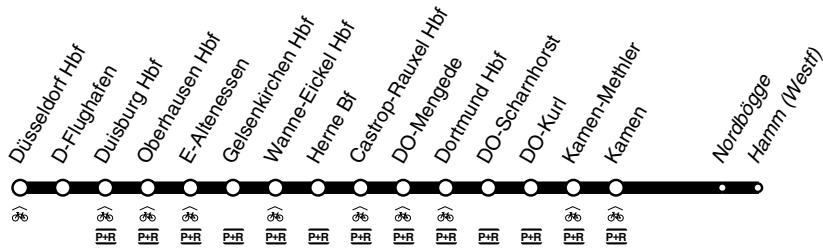

RE **RE3**

Rhein-Emscher Express

DB-Kursbuchstrecke: 416

Anschlüsse siehe Haltestellenverzeichnis/Linienplan
Fahrradmitnahme begrenzt möglich

und zurück

RE3

eurobahn

Düsseldorf - Duisburg -
Gelsenkirchen - Dortmund - Hamm
und zurück

RE3

RE

RE **RE3**

montags bis freitags

Haltestellen		Abfahrtszeiten						
Düsseldorf Hbf	ab	4.45	9.45	10.45	11.45	18.45	19.45	23.45
D-Flughafen Bf		53	53	53	53	53	53	53
Duisburg Hbf	an	5.03	10.03	11.03	12.03	19.03	20.03	0.03
Duisburg Hbf	ab	5.10	10.10	11.10	12.10	19.10	20.10	0.10
Oberhausen Hbf	an	5.15	10.15	11.15	12.15	19.15	20.15	0.15
Oberhausen Hbf	ab	5.16	10.16	11.16	12.16	19.16	20.16	alle 0.16
Essen Altenessen Bf		23	23	23	23	23	23	60 23
Gelsenkirchen Hbf	an	5.28	10.28	11.28	12.28	19.28	20.28	Min. 0.28
Gelsenkirchen Hbf	ab	5.29	10.29	11.29	12.29	19.29	20.29	0.29
HER Wanne-Eickel Hbf		34	alle 34	34	34	alle 34	34	34
Herne Bf		38	60 38	38	38	60 38	38	38
Castrop-Rauxel Hbf		44	Min. 44	44	44	Min. 44	44	44
Dortmund Mengede Bf		49	49	49	49	49	49	49
Dortmund Hbf	an	5.57	10.57	11.57	12.57	19.57	20.57	0.57
Dortmund Hbf	ab	6.01	11.01	11.59	13.01	20.01		
Dortmund Scharnhorst Bf		05	05	12.03	05	05		
Dortmund Kurtl Bf		09	09	06	09	09		
Kamen Methler Bf		12	12	09	12	12		
Kamen Bf		6.16	11.16	12.12	13.16	20.16		
Nordbögge Bf		6.21	11.21	12.17	13.21	20.21		
Hamm Hbf	an	6.29	11.29	12.23	13.29	20.29		

RE3

eurobahn

Hamm - Dortmund - Gelsenkirchen
Duisburg - Düsseldorf**RE3****RE**