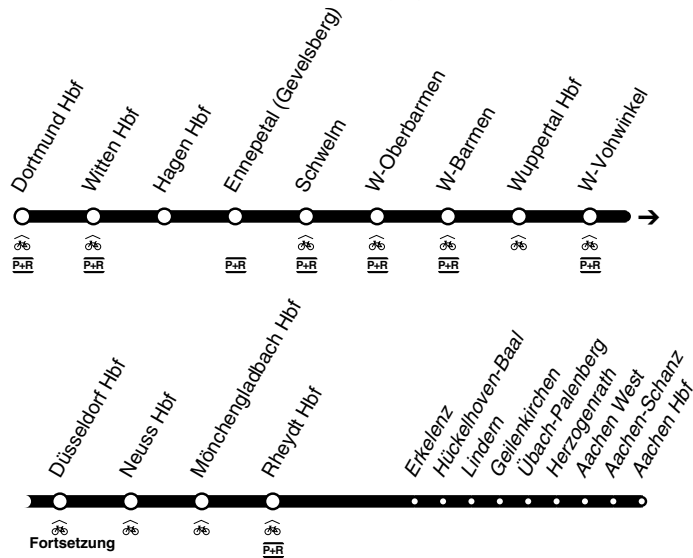

RE **RE4**

Wupper - Express

DB-Kursbuchstrecke: 427, 455, 485

Fahrradmitnahme begrenzt möglich
Anschlüsse siehe Haltestellenverzeichnis/Linienplan

und zurück

RE4

DB

Dortmund - Witten - Hagen - Wuppertal -
Düsseldorf - Neuss - Mönchengladbach - Aachen
RE

RE4

Aachen-Mönchengladbach-Neuss-Düsseldorf-
Wuppertal - Hagen - Witten - Dortmund

RE4

RE