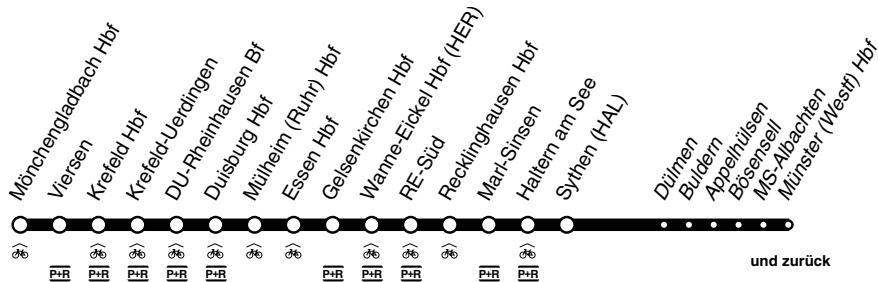

RE **RE42**

Niers-Haard - Express

DB-Kursbuchstrecke: 425

Anschlüsse siehe Haltestellenverzeichnis/Linienplan
Fahrradmitnahme begrenzt möglich

DB
RE42

Mönchengladbach - Viersen - Krefeld -
Duisburg - Essen - Gelsenkirchen -
Recklinghausen - Haltern - Münster
und zurück

RE42

Münster - Haltern - Recklinghausen -
 Geslenkirchen - Essen - Duisburg -
 Krefeld - Viersen - Mönchengladbach

RE42**RE**