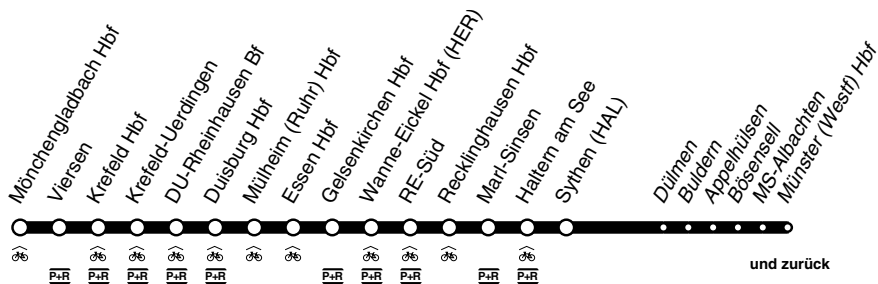

## Niers-Haard - Express

DB-Kursbuchstrecke: 425

Anschlüsse siehe Haltestellenverzeichnis/Linienplan  
Fahrradmitnahme begrenzt möglich

**DB**

**RE42**

Mönchengladbach - Viersen - Krefeld -  
Duisburg - Essen - Gelsenkirchen -  
Recklinghausen - Haltern - Münster  
und zurück

**RE**

**RE42**

**RE** **RE42**

montags bis freitags

Haltestellen		Abfahrtszeiten																
Mönchengladbach Hbf		5.22			7.22	8.22	9.22		14.22	15.22		17.22	18.22					
Viersen Bahnhof (Bstg 1)		31			31	31	31		31	31		31	31					
Krefeld Hbf		42			42	42	42		42	42		42	42					
KR-Uerdingen		48			48	48	48		48	48		48	48					
Rheinhausen		53			53	53	53		53	53		53	53					
Duisburg Hbf	an	5.59			7.59	8.59	9.59		14.59	15.59		17.59	18.59					
Duisburg Hbf	ab	6.02			8.02	9.02	10.02		15.02	16.02		18.02	19.02					
Mülheim Hauptbahnhof		10			10	10	10		10	10		10	10					
Essen Hbf	an	6.16		usw.	8.16	9.16	10.16	alle	15.16	16.16	usw.	18.16	19.17					
Essen Hbf	ab	5.18	6.18	6.33	bis	7.33	8.18	9.18	10.18	60	15.18	15.33	16.18	bis	17.33	18.18	18.33	19.18
Gelsenkirchen Hbf	ab	5.26	6.26	6.41		7.41	8.26	9.26	10.26	Min.	15.26	15.41	16.26		17.41	18.26	18.41	19.26
Wanne-Eickel Hbf	ab	5.31	6.31	6.46		7.46	8.33	9.33	10.31		15.31	15.46	16.31		17.46	18.33	18.46	19.31
Recklinghausen Süd Bf		34	34	49		49	36	36	34		34	49	34		49	36	49	34
Recklinghausen Hbf	ab	5.39	6.39	6.54		7.54	8.41	9.41	10.39		15.39	15.54	16.39		17.54	18.41	18.54	19.39
Marl-Sinsen Bf		44	44	58		58	46	46	44		44	58	44		58	46	58	44
Haltern am See Bf	an	5.49	6.49	7.05		8.05	8.51	9.51	10.49		15.49	16.05	16.49		18.05	18.51	19.05	19.49
Haltern am See Bf	ab	5.50	6.32	6.50		8.52	9.52	10.50		15.50		16.50			18.52			19.50
Haltern am See Sythen Bf		5.54	6.36	6.54		8.56	9.56	10.54		15.54		16.54			18.56			19.54
<i>Dülmen</i>		5.59	6.41	6.59		9.01	10.01	10.59		15.59		16.59			19.01			19.59
<i>Münster (Westf)</i>	an	6.22	7.03	7.22		9.24	10.24	11.22		16.22		17.22			19.24			20.22