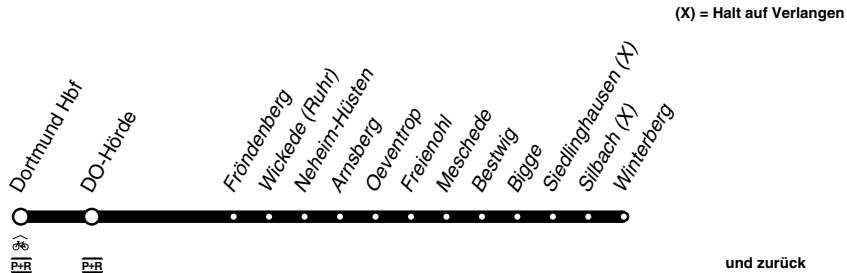

## Dortmund-Sauerland - Express

DB-Kursbuchstrecke: 438

Fahrradmitnahme begrenzt möglich  
Anschlüsse siehe Haltestellenverzeichnis/Linienplan

**DB**  
**RE57**

Dortmund - Fröndenberg - Arnsberg -  
Bestwig - Winterberg  
und zurück