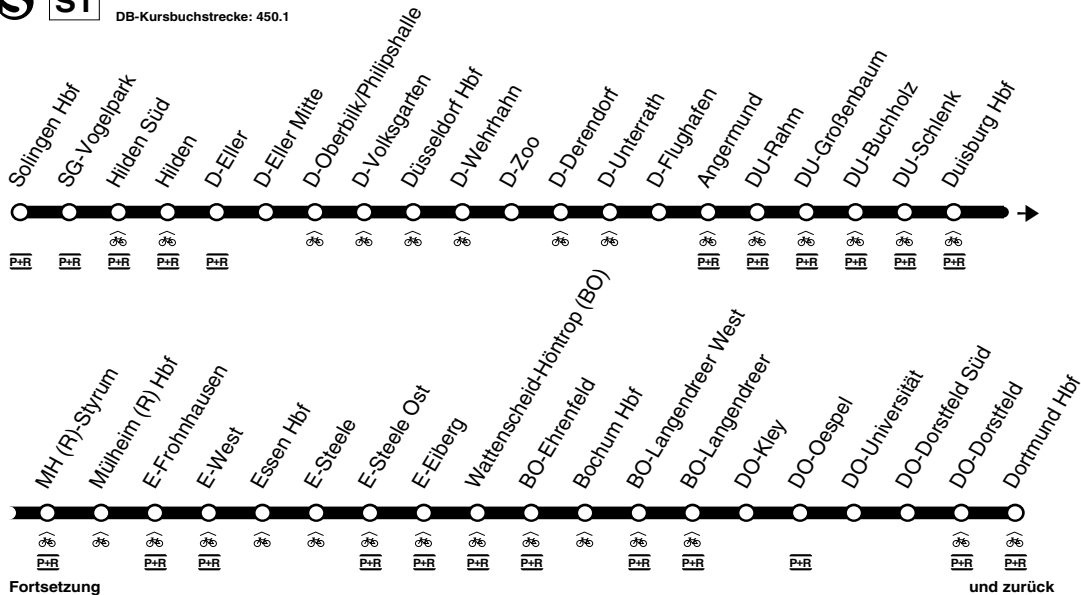

**S1**

DB-Kursbuchstrecke: 450.1

Anschlüsse siehe Haltestellenverzeichnis/Linienplan

Fahrradbeförderung ganztägig

S1Solingen - Düsseldorf Hbf - D-Flughafen -
Duisburg - Mülheim - Essen - Bochum - Dortmund
und zurück**S1**

S1

Essen Hbf	ab	1.26	4.26	4.46	5.06	5.26	5.46	6.06	6.26	8.06	8.26	8.46	9.06			
E-Steele		30	30	50	10	30	50	10	30	10	30	50	10			
E-Steele Ost		32	32	52	12	32	52	12	32	12	32	52	12			
E-Eiberg		34	34	54	14	34	54	14	34	14	34	54	14			
Wattenscheid-Höntrop		38	38	58	18	38	58	18	38	18	38	58	18			
BO-Ehrenfeld		41	41	5.01	21	41	6.01	21	41	21	41	9.01	21			
Bochum Hbf	an	1.43	4.43	5.03	5.23	5.43	6.03	6.23	6.43	8.23	8.43	9.03	9.23			
Bochum Hbf	ab	1.44	4.44	5.04	5.24	5.44	6.04	6.24	6.44	8.24	8.44	9.04	9.24			
BO-Langendreer West		48	48	08	28	48	08	28	48	28	48	08	28			
BO-Langendreer		50	50	10	30	50	10	30	50	30	50	10	30			
DO-Kley		53	53	13	33	53	13	33	53	33	53	13	33			
DO-Oespel		56	56	16	36	56	16	36	56	36	56	16	36			
DO-Universität		59	59	19	39	59	19	39	59	39	59	19	39			
DO-Dorstfeld Süd		2.01	5.01	21	41	6.01	21	41	7.01	41	9.01	21	41			
DO-Dorstfeld	an	2.02	5.02	5.22	5.42	6.02	6.22	6.42	7.02	8.42	9.02	9.22	9.42			
Dortmund Hbf	an	2.06	5.06	5.26	5.46	6.06	6.26	6.46	7.06	8.46	9.06	9.26	9.46			

S1

Dortmund - Bochum - Essen - Mülheim - Duisburg
D-Flughafen - Düsseldorf Hbf - Solingen

S1

S1

Dortmund - Bochum - Essen - Mülheim - Duisburg
D-Flughafen - Düsseldorf Hbf - Solingen

montags bis freitags

S S1

S1

Dortmund - Bochum - Essen - Mülheim - Duisburg
D-Flughafen - Düsseldorf Hbf - Solingen

S1

S1

Dortmund - Bochum - Essen - Mülheim - Duisburg
D-Flughafen - Düsseldorf Hbf - Solingen

S1

S1

Dortmund - Bochum - Essen - Mülheim - Duisburg
D-Flughafen - Düsseldorf Hbf - Solingen