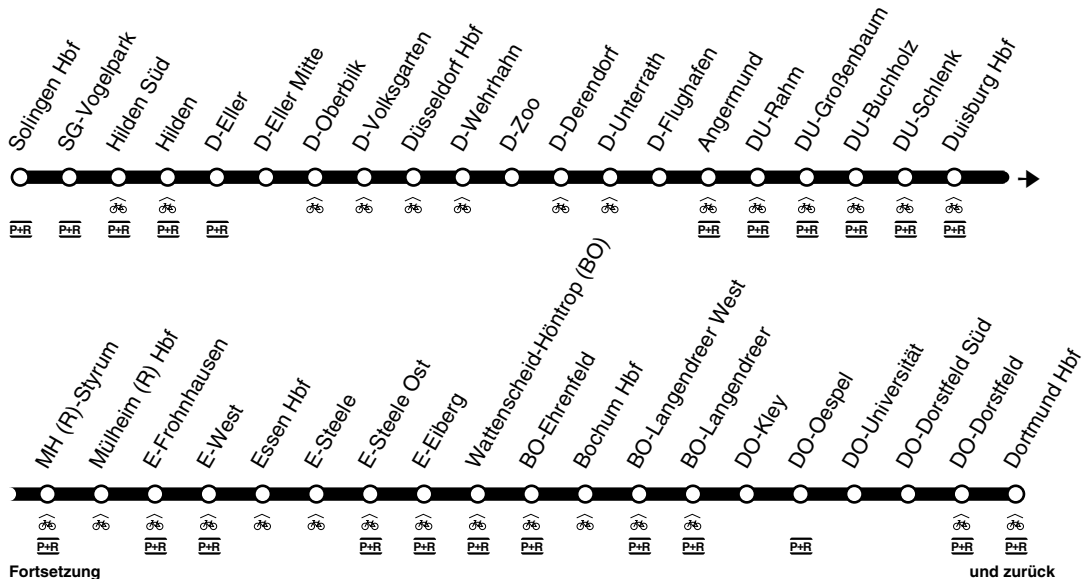

DB-Kursbuchstrecke: 450.1

Anschlüsse siehe Haltestellenverzeichnis/Linienplan  
 Fahrradbeförderung ganztätig

S1

Solingen - Düsseldorf Hbf - D-Flughafen -  
 Duisburg - Mülheim - Essen - Bochum - Dortmund  
 und zurück

S1

Essen Hbf	ab	1.26	4.26	4.46	5.06	5.26	5.46	6.06	6.26	7.26	7.46	8.06	8.26	8.46
E-Steele		30	30	50	10	30	50	10	30	30	50	10	30	50
E-Steele Ost		32	32	52	12	32	52	12	32	32	52	12	32	52
E-Eiberg		34	34	54	14	34	54	14	34	34	54	14	34	54
Wattenscheid-Höntrop		38	38	58	18	38	58	18	38	38	58	18	38	58
BO-Ehrenfeld		41	41	5.01	21	41	6.01	21	41	41	8.01	21	41	9.01
Bochum Hbf	an	1.43	4.43	5.03	5.23	5.43	6.03	6.23	6.43	7.43	8.03	8.23	8.43	9.03
Bochum Hbf	ab	1.44	4.44	5.04	5.24	5.44	6.04	6.24	6.44	alle 20 Min.	7.44	8.04	8.24	8.44
BO-Langendreer West		48	48	08	28	48	08	28	48	48	08	28	48	08
BO-Langendreer		50	50	10	30	50	10	30	50	50	10	30	50	10
DO-Kley		53	53	13	33	53	13	33	53	53	13	33	53	13
DO-Oespel		56	56	16	36	56	16	36	56	56	16	36	56	16
DO-Universität		59	59	19	39	59	19	39	59	59	19	39	59	19
DO-Dorstfeld Süd		2.01	5.01	21	41	6.01	21	41	7.01	8.01	21	41	9.01	21
DO-Dorstfeld	an	2.02	5.02	5.22	5.42	6.02	6.22	6.42	7.02	8.02	8.22	8.42	9.02	9.22
DO-Dorstfeld	ab	2.03	5.03	5.23	5.43	6.03	6.23	6.43	7.03	8.03	8.23	8.43	9.03	9.23
Dortmund Hbf	an	2.06	5.06	5.26	5.46	6.06	6.26	6.46	7.06	8.06	8.26	8.46	9.06	9.26

S1

 Dortmund - Bochum - Essen - Mülheim - Duisburg  
 D-Flughafen - Düsseldorf Hbf - Solingen

S1

S1

 Dortmund - Bochum - Essen - Mülheim - Duisburg  
 D-Flughafen - Düsseldorf Hbf - Solingen

S1

S1

samstags