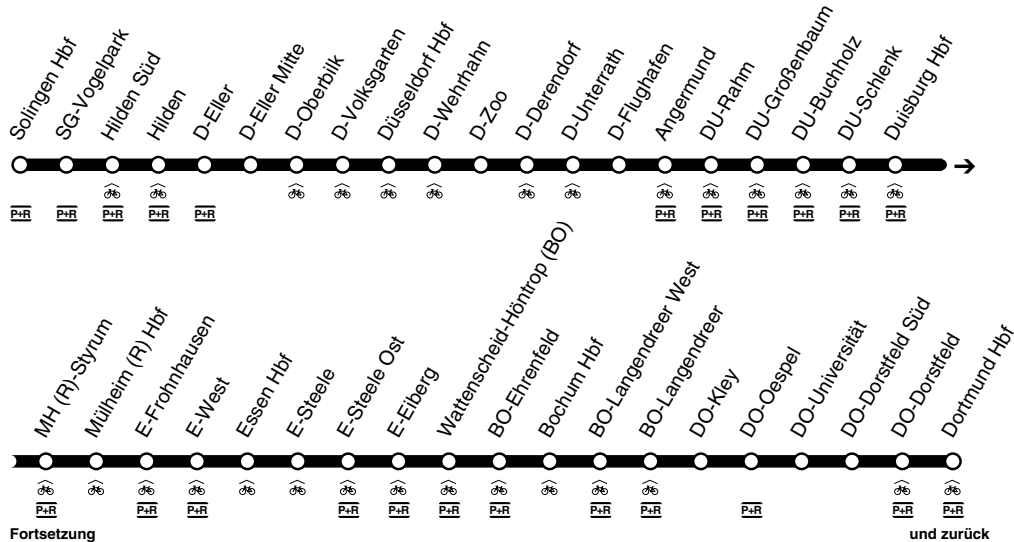

DB-Kursbuchstrecke: 450.1

Anschlüsse siehe Haltestellenverzeichnis/Linienplan
Fahrradbeförderung ganztätig

Solingen - Düsseldorf Hbf - D-Flughafen -
Duisburg - Mülheim - Essen - Bochum - Dortmund
und zurück

Essen Hbf	ab	1.26	2.26	4.26	4.46	5.06	5.26	5.46	6.06	6.26	7.26	7.46	8.06	8.26	8.46	
E-Steele		30	30	30	50	10	30	50	10	30	30	50	10	30	50	
E-Steele Ost		32	32	32	52	12	32	52	12	32	32	52	12	32	52	
E-Eiberg		34	34	34	54	14	34	54	14	34	34	54	14	34	54	
Wattenscheid-Höntrop		38	38	38	58	18	38	58	18	38	38	58	18	38	58	
BO-Ehrenfeld		41	41	41	5.01	21	41	6.01	21	41	41	8.01	21	41	9.01	
Bochum Hbf	an	1.43	2.43	4.43	5.03	5.23	5.43	6.03	6.23	6.43	7.43	8.03	8.23	8.43	9.03	
Bochum Hbf	ab	1.44	2.44	4.44	5.04	5.24	5.44	6.04	6.24	6.44	alle	7.44	8.04	8.24	8.44	9.04
BO-Langendreer West		48	48	48	08	28	48	08	28	48	20	48	08	28	48	08
BO-Langendreer		50	50	50	10	30	50	10	30	50	Min.	50	10	30	50	10
DO-Kley		53	53	53	13	33	53	13	33	53	53	13	33	53	13	
DO-Oespel		56	56	56	16	36	56	16	36	56	56	16	36	56	16	
DO-Universität		59	59	59	19	39	59	19	39	59	59	19	39	59	19	
DO-Dorstfeld Süd		2.01	3.01	5.01	21	41	6.01	21	41	7.01	8.01	21	41	9.01	21	
DO-Dorstfeld	an	2.02	3.02	5.02	5.22	5.42	6.02	6.22	6.42	7.02	8.02	8.22	8.42	9.02	9.22	
DO-Dorstfeld	ab	2.03	3.03	5.03	5.23	5.43	6.03	6.23	6.43	7.03	8.03	8.23	8.43	9.03	9.23	
Dortmund Hbf	an	2.06	3.06	5.06	5.26	5.46	6.06	6.26	6.46	7.06	8.06	8.26	8.46	9.06	9.26	

S1

 Dortmund - Bochum - Essen - Mülheim - Duisburg
 D-Flughafen - Düsseldorf Hbf - Solingen

S1

S1

 Dortmund - Bochum - Essen - Mülheim - Duisburg
 D-Flughafen - Düsseldorf Hbf - Solingen

S1

mo-fr

samstags

S1

 Dortmund - Bochum - Essen - Mülheim - Duisburg
 D-Flughafen - Düsseldorf Hbf - Solingen

S1

S1

Dortmund - Bochum - Essen - Mülheim - Duisburg
D-Flughafen - Düsseldorf Hbf - Solingen

S1

S S1

samstags