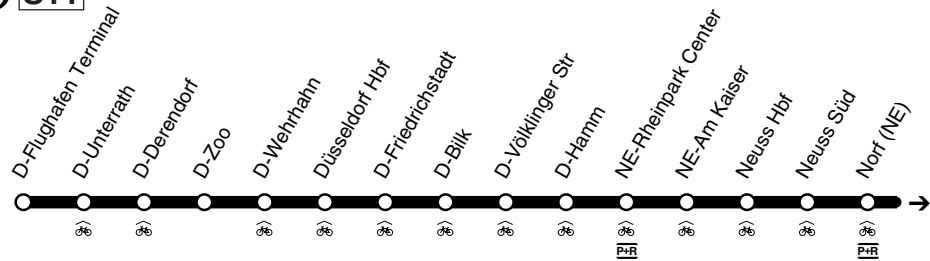

S **S11**

Fortsetzung

und zurück

Anschlüsse siehe Haltestellenverzeichnis/Linienplan

Fahrradbeförderung ganztätig, soweit die vorhandenen Kapazitäten und die Platzsituation dies zulassen

DB **S11**

D-Flughafen Terminal - Düsseldorf Hbf - Neuss -
Dormagen - Köln - Bergisch Gladbach
und zurück