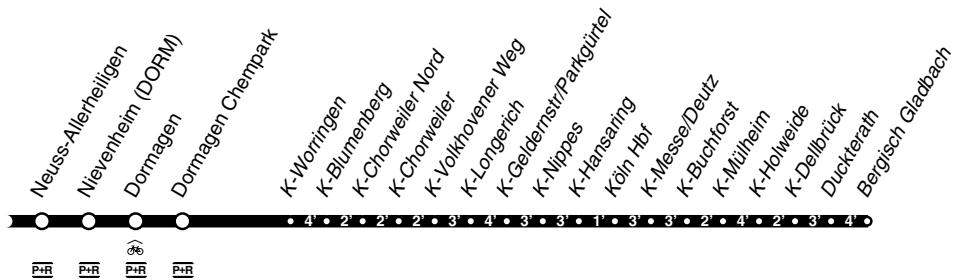

S **S11**

Fortsetzung

und zurück

Anschlüsse siehe Haltestellenverzeichnis/Linienplan

Fahrradbeförderung ganztätig, soweit die vorhandenen Kapazitäten und die Platzsituation dies zulassen

DB **S11**

D-Flughafen Terminal - Düsseldorf Hbf - Neuss -
Dormagen - Köln - Bergisch Gladbach
und zurück