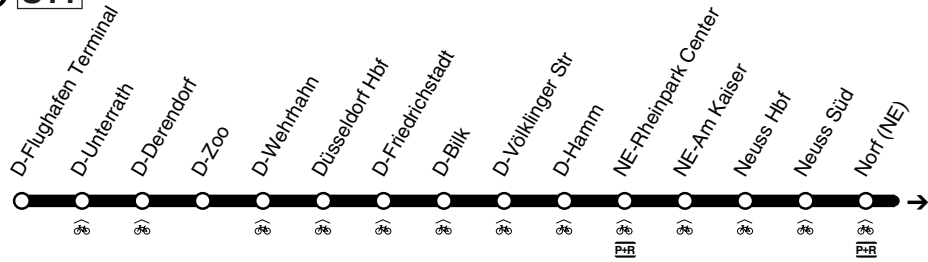

S **S11**

Fortsetzung

und zurück

Anschlüsse siehe Haltestellenverzeichnis/Linienplan

Fahrradbeförderung gantztägig, soweit die vorhandenen Kapazitäten und die Platzsituation dies zulassen

S11 **DB**

D-Flughafen Terminal - Düsseldorf Hbf - Neuss -
Dormagen - Köln - Bergisch Gladbach
und zurück

S11 **S**

S S11

montags bis freitags

Haltestellen		Abfahrtszeiten							
D-Flughafen Terminal		1.24			5.24	6.24	23.24	23.54	
D-Unterrath		27			27	27	27	57	
D-Derendorf		30			30	30	30	0.00	
D-Zoo		32			32	32	32	02	
D-Wehrhahn		34			34	34	34	04	
Düsseldorf Hbf	an	1.36			5.36	6.36	23.36	0.06	
Düsseldorf Hbf	ab		4.18	5.18	5.38	6.38	23.38		
D-Friedrichstadt			20	20	40	40	40		
D-Bilk			22	22	42	42	42		
D-Völklinger Straße			24	24	44	44	44		
D-Hamm			26	26	46	46	46		
NE-Rheinpark Center			29	29	49	49	49		
NE-Am Kaiser (Bstg 2)			31	31	51	alle 51	alle 51		
Neuss Hauptbahnhof	an	4.35		5.35	5.55	20 6.55	30 23.55		
Neuss Hauptbahnhof	ab	4.36		5.36	5.56	Min. 6.56	Min. 23.56		
Neuss Süd			40	alle 40	6.00	7.00	0.00		
Neuss Norf Bf			43	20 43	03	03	03		
Allerheiligen			46	Min. 46	06	06	06		
Dormagen Nievenheim BF			49	49	09	09	09		
Dormagen	an	4.52		5.52	6.12	7.12	0.12		
Dormagen	ab	4.53		5.53	6.13	7.13	0.13		
Dormagen Chempark		4.56		5.56	6.16	7.16	0.16		
Köln-Worringen Bf	an			4.59	5.59	6.19	7.19	0.19	
Köln-Worringen Bf	ab			5.02	6.02	6.22	7.22	0.22	
K-Nippes		1.12	42	22	22	42	42		
Köln Hbf	an	1.16	1.46		5.26	6.26	6.46	7.46	0.46
Köln Hbf	ab	1.17		4.27	4.47	5.07	5.27	6.27	6.47
Bergisch Gladbach	an	1.38		4.48	5.08	5.28	5.48	6.48	7.08
								8.08	1.08