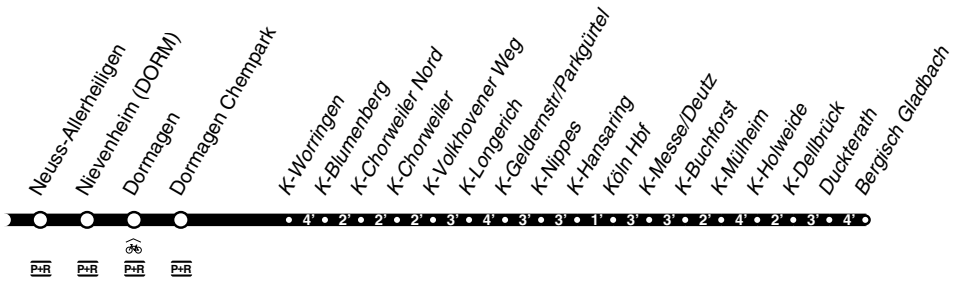

S **S11**

Fortsetzung

und zurück

Anschlüsse siehe Haltestellenverzeichnis/Linienplan

Fahrradbeförderung gantztägig, soweit die vorhandenen Kapazitäten und die Platzsituation dies zulassen

S11 **DB**

D-Flughafen Terminal - Düsseldorf Hbf - Neuss -
Dormagen - Köln - Bergisch Gladbach
und zurück

S11 **S**

S S11

montags bis freitags

Haltestellen		Abfahrtszeiten							
D-Flughafen Terminal		1.24			5.24	6.24	23.24	23.54	
D-Unterrath		27			27	27	27	57	
D-Derendorf		30			30	30	30	0.00	
D-Zoo		32			32	32	32	02	
D-Wehrhahn		34			34	34	34	04	
Düsseldorf Hbf	an	1.36			5.36	6.36	23.36	0.06	
Düsseldorf Hbf	ab		4.18	5.18	5.38	6.38	23.38		
D-Friedrichstadt			20	20	40	40	40		
D-Bilk			22	22	42	42	42		
D-Völklinger Straße			24	24	44	44	44		
D-Hamm			26	26	46	46	46		
NE-Rheinpark Center			29	29	49	49	49		
NE-Am Kaiser (Bstg 2)			31	31	51	alle 51	alle 51		
Neuss Hauptbahnhof	an	4.35		5.35	5.55	20 6.55	30 23.55		
Neuss Hauptbahnhof	ab	4.36		5.36	5.56	Min. 6.56	Min. 23.56		
Neuss Süd			40	alle 40	6.00	7.00	0.00		
Neuss Norf Bf			43	20 43	03	03	03		
Allerheiligen			46	Min. 46	06	06	06		
Dormagen Nievenheim BF			49	49	09	09	09		
Dormagen	an	4.52		5.52	6.12	7.12	0.12		
Dormagen	ab	4.53		5.53	6.13	7.13	0.13		
Dormagen Chempark		4.56		5.56	6.16	7.16	0.16		
Köln-Worringen Bf	an			4.59	5.59	6.19	7.19	0.19	
Köln-Worringen Bf	ab			5.02	6.02	6.22	7.22	0.22	
K-Nippes		1.12	42	22	22	42	42		
Köln Hbf	an	1.16	1.46		5.26	6.26	6.46	7.46	0.46
Köln Hbf	ab	1.17		4.27	4.47	5.07	5.27	6.27	6.47
Bergisch Gladbach	an	1.38		4.48	5.08	5.28	5.48	6.48	7.08
								8.08	1.08