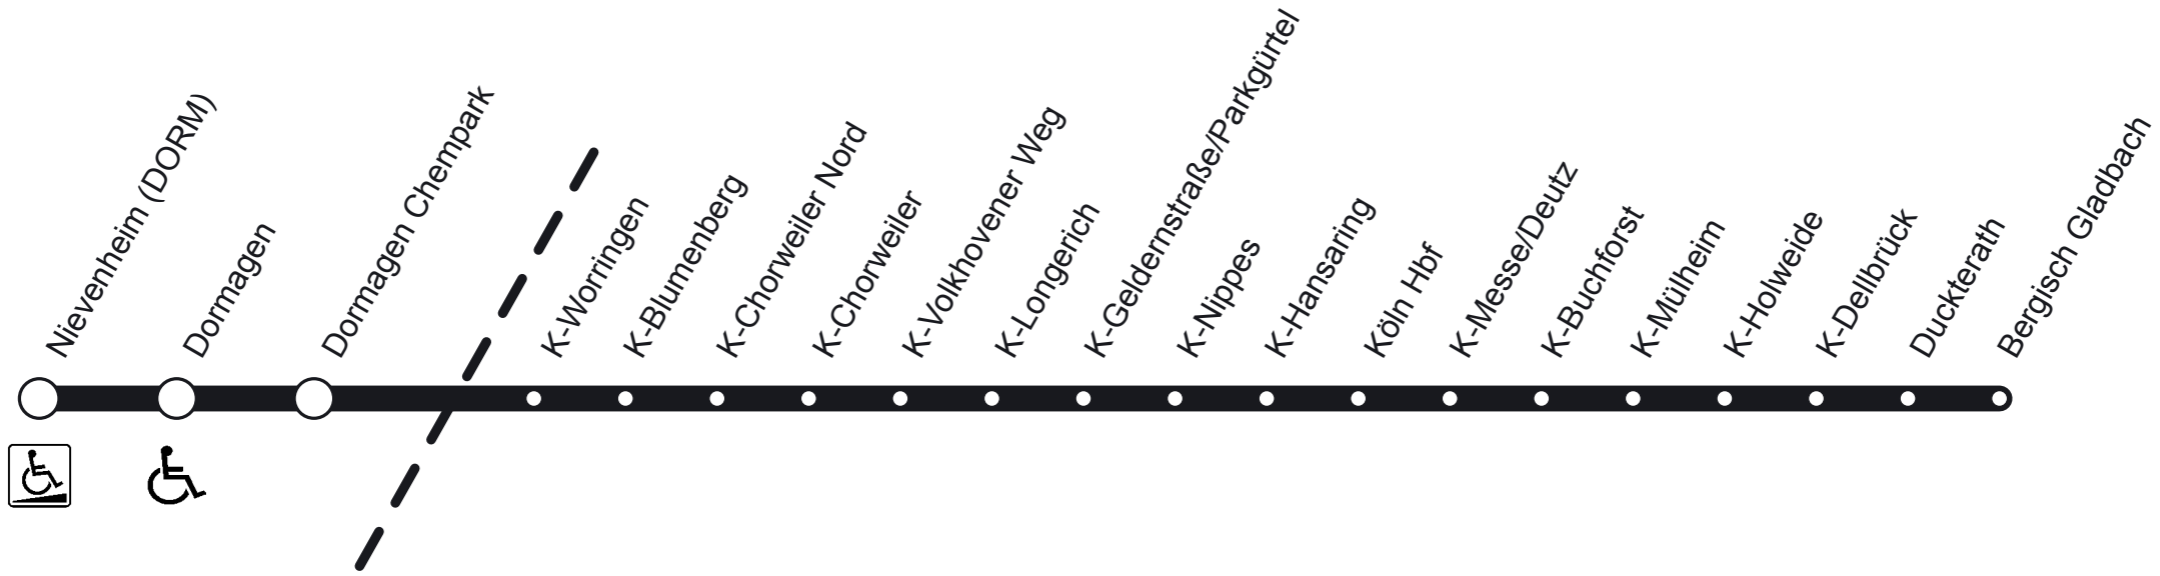

Linie S11

Barrierefreier Zugang zum Bahnsteig über Aufzug oder Rampe und ins Fahrzeug im Regelbetrieb möglich.

Barrierefreier Zugang zum Bahnsteig über Aufzug oder Rampe möglich. Der Einstieg ins Fahrzeug ist über fahrzeuggebundene Einstiegshilfen an den gekennzeichneten Türen im Regelbetrieb möglich.