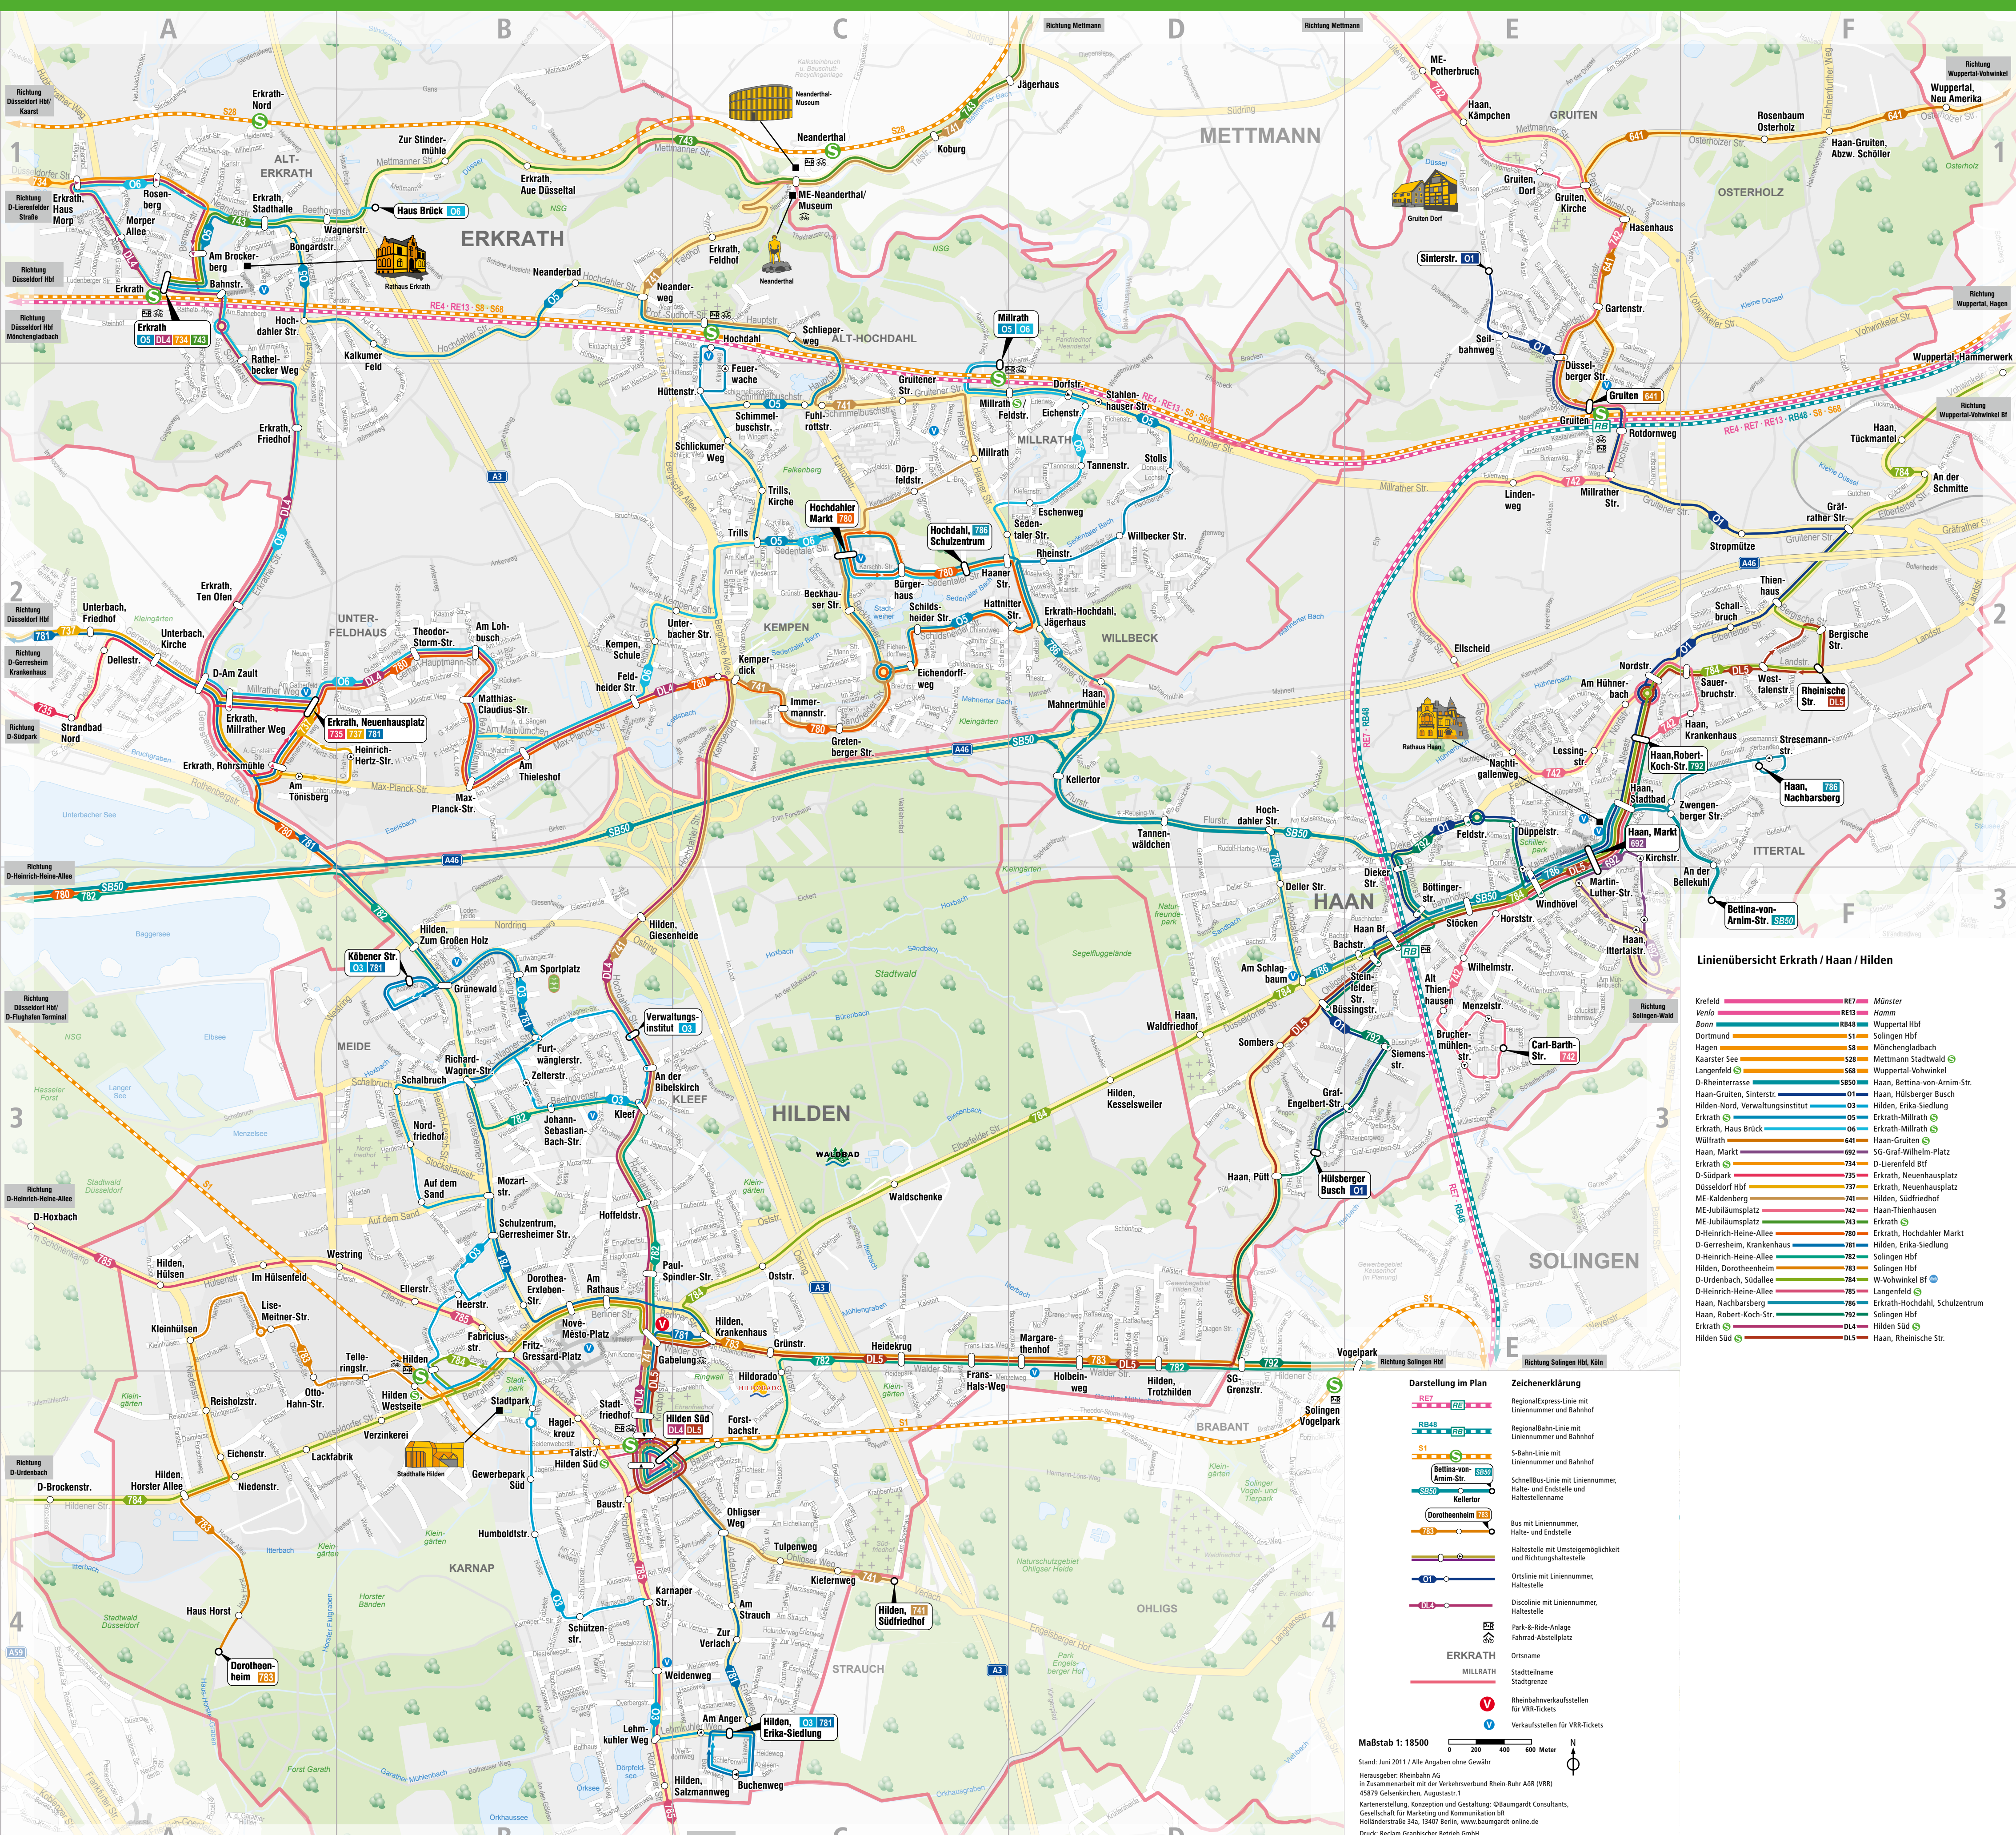

Linienplan Erkrath/Haan/Hilden

Linienübersicht Erkrath / Haan / Hilden

Krefeld	RE7	Münster
Venlo	RE13	Hamm
Bonn	RB48	Wuppertal Hbf
Dortmund	S1	Solingen Hbf
Hagen	S58	Mönchengladbach
Kaaster See	S58	Mettmann Stadtwald
Langenfeld	S58	Wuppertal-Vohwinkel
D-Rheinterrasse	SB50	Haan, Bettina-von-Armin-Str.
Haan-Gruiten, Sinterstr.	01	Haan, Hülseberger Busch
Hilden-Nord, Verwaltungsinstitut	03	Hilden, Erika-Siedlung
Erkrath	05	Erkrath-Millrath
Erkrath, Haus Brück	06	Erkrath-Millrath
Wülfrath	641	Haan-Gruiten
Haan, Markt	692	SG-Graf-Wilhelm-Platz
Erkrath	734	D-Lierenfeld Btt
D-Südpark	735	Erkrath, Neuenhausplatz
Düsseldorf Hbf	737	Erkrath, Neuenhausplatz
ME-Kaldenberg	741	Hilden, Südfriedhof
ME-Jubiläumplatz	742	Haan-Thienhausen
ME-Jubiläumplatz	743	Erkrath
D-Heinrich-Heine-Allee	780	Erkrath, Hochdahl Markt
D-Gerresheim, Krankenhaus	781	Hilden, Erika-Siedlung
D-Heinrich-Heine-Allee	782	Solingen Hbf
Hilden, Dorotheenheim	783	Solingen Hbf
D-Urdenbach, Südallee	784	W-Vohwinkel Bf
D-Heinrich-Heine-Allee	785	Langenfeld
Haan, Nachbarsberg	786	Erkrath-Hochdahl, Schulzentrum
Erkrath	789	Solingen Hbf
Erkrath	DL4	Hilden Süd
Hilden Süd	DL5	Haan, Rheinsche Str.