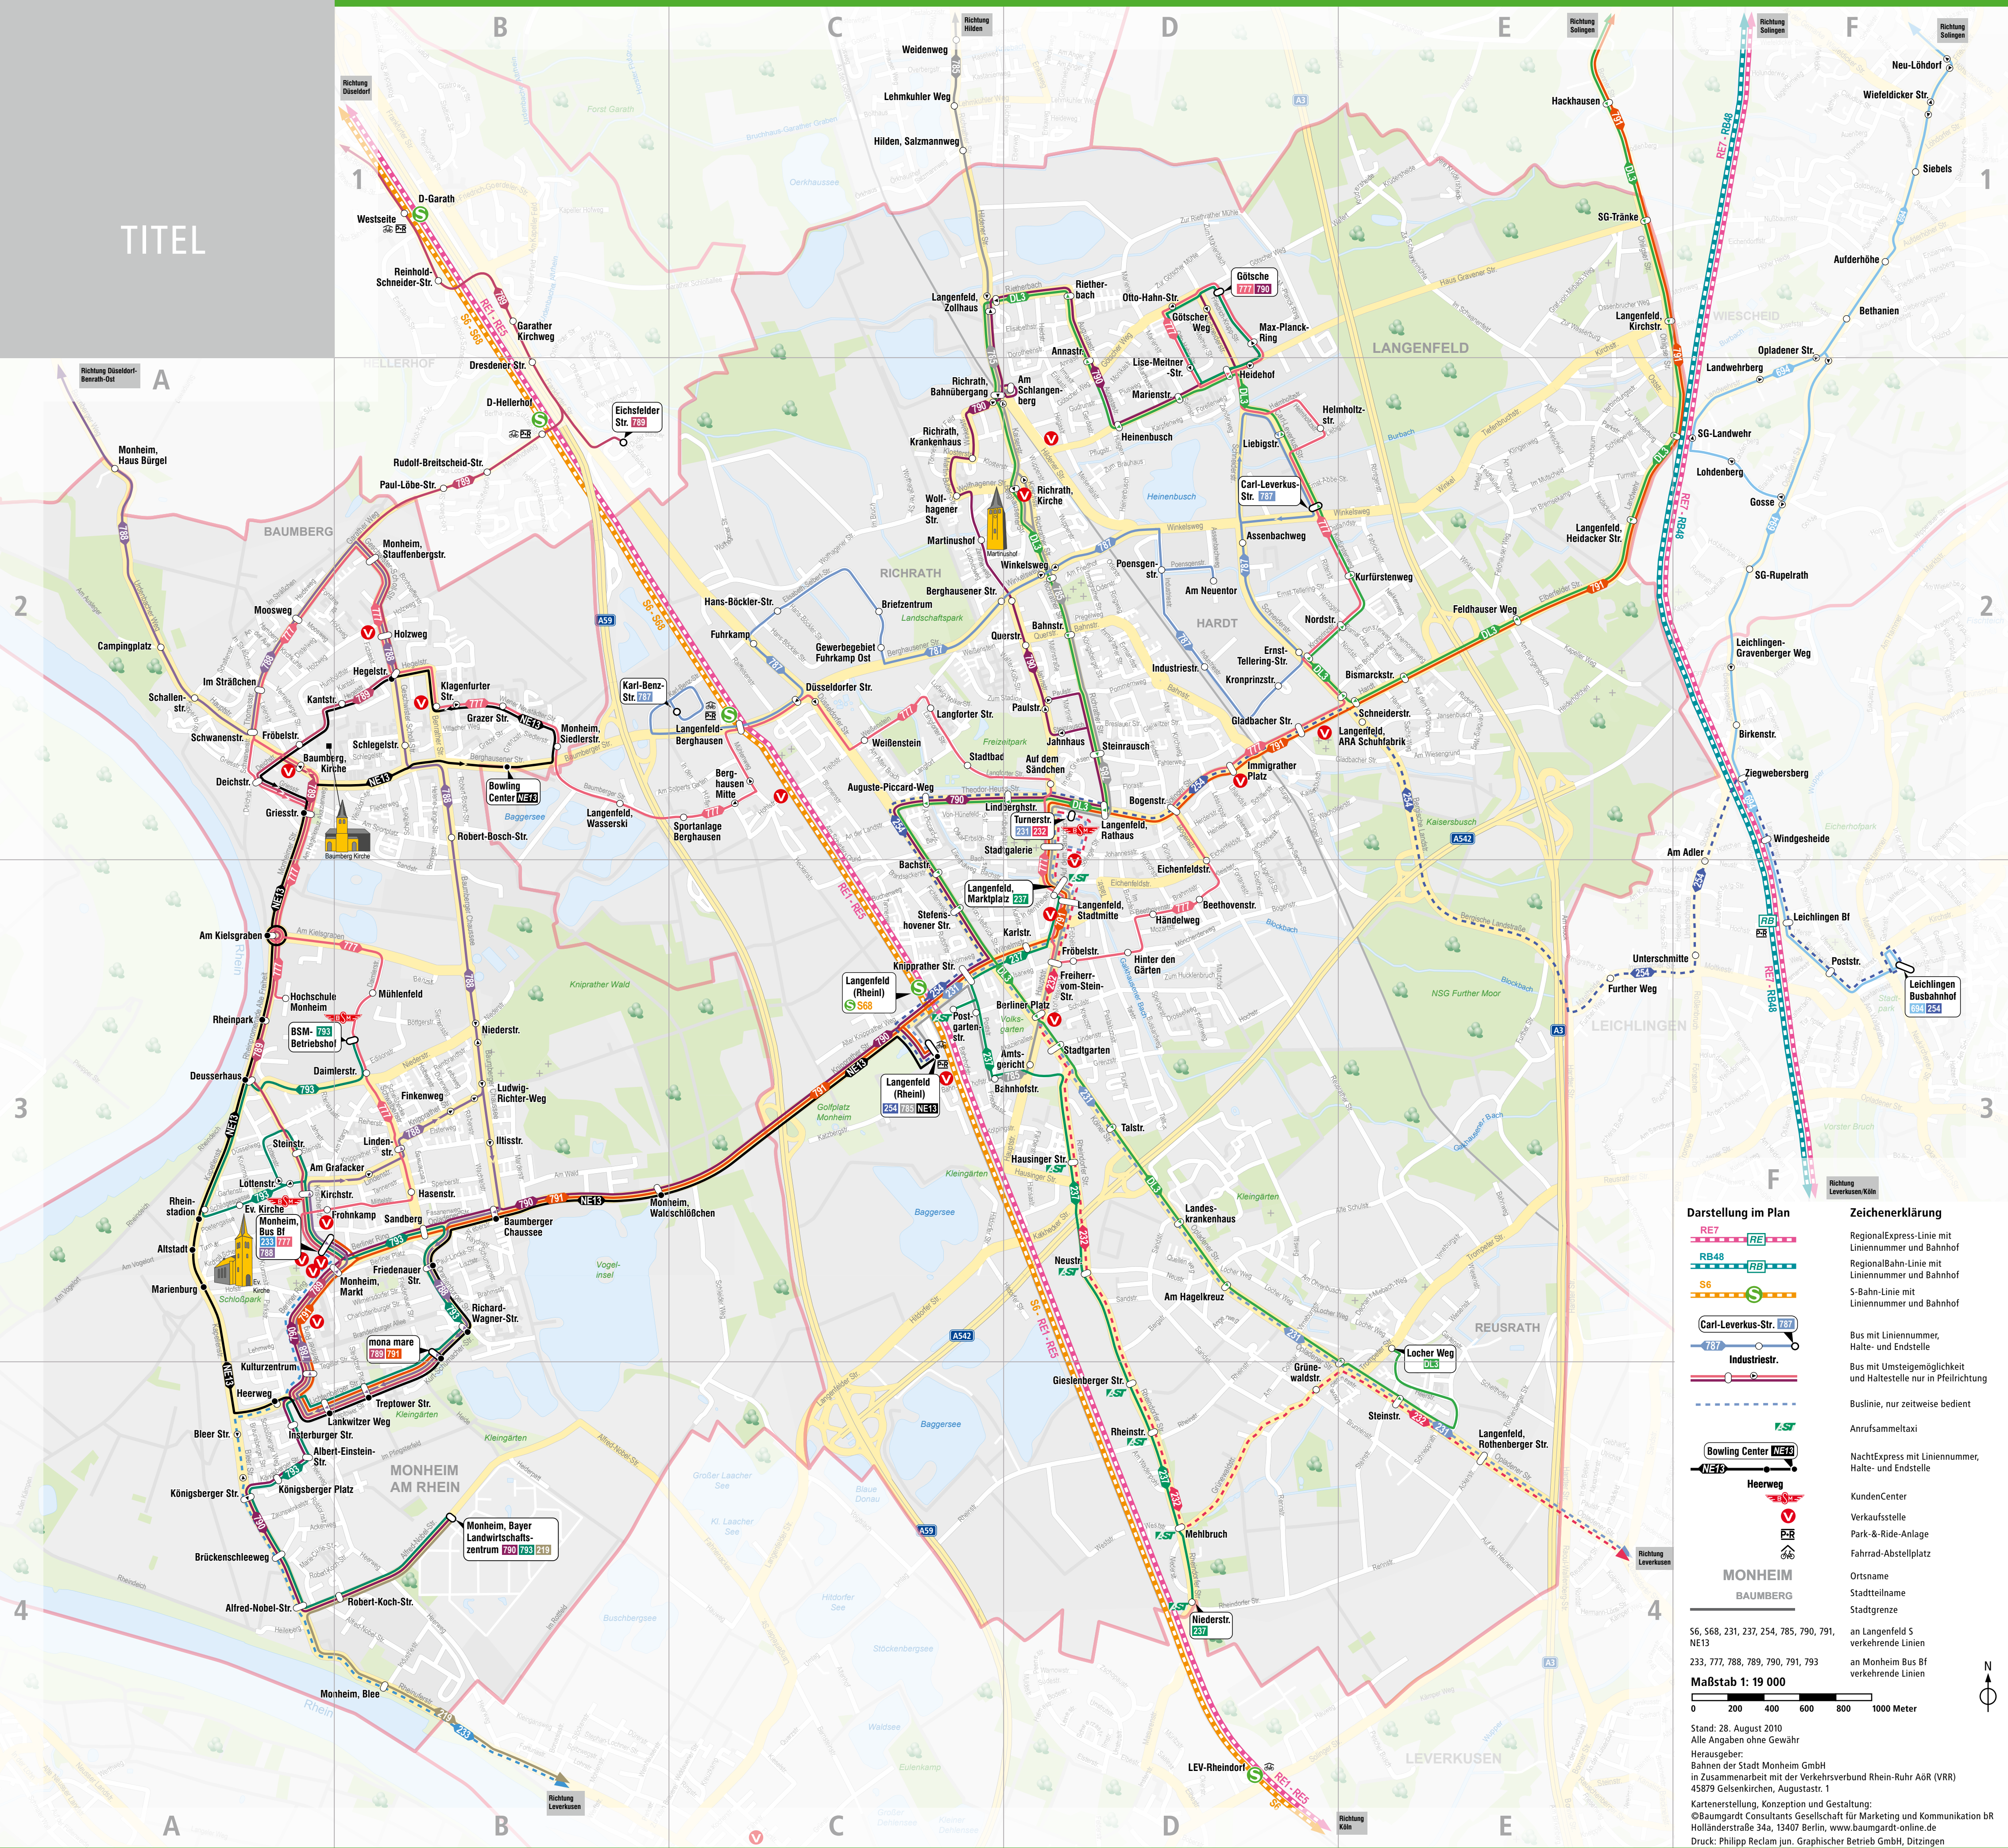

Linienplan Monheim am Rhein/Langenfeld

TITEL

Darstellung im Plan

Zeichenerklärung

- RegionalExpress-Linie mit Liniennummer und Bahnhof
- RegionalBahn-Linie mit Liniennummer und Bahnhof
- S-Bahn-Linie mit Liniennummer und Bahnhof
- Bus mit Liniennummer, Halte- und Endstelle
- Bus mit Umsteigemöglichkeit und Haltestelle nur in Pfeilrichtung
- Buslinie, nur zeitweise bedient
- Anrufsammeltaxi
- NachtExpress mit Liniennummer, Halte- und Endstelle
- KundenCenter
- Verkaufsstelle
- Park- & Ride-Anlage
- Fahrrad-Abstellplatz
- Ortsname
- Stadtteilname
- Stadtgrenze
- an Langenfeld S verkehrende Linien
- an Monheim Bus Bf verkehrende Linien

MONHEIM
BAUMBERG

Maßstab 1: 19 000

Stand: 28. August 2010
Alle Angaben ohne Gewähr