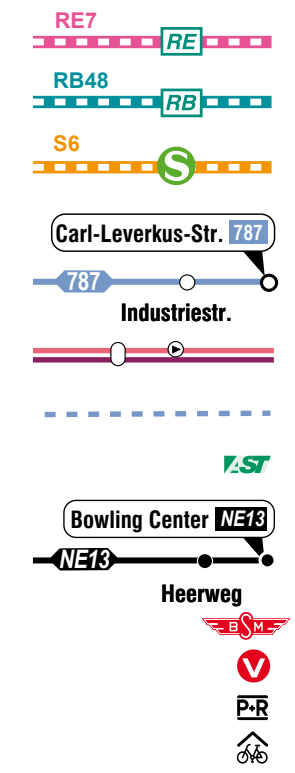

Zeichenerklärung

- RegionalExpress-Linie mit Liniennummer und Bahnhof
- RegionalBahn-Linie mit Liniennummer und Bahnhof
- S-Bahn-Linie mit Liniennummer und Bahnhof
- Bus mit Liniennummer, Halte- und Endstelle
- Bus mit Umsteigemöglichkeit und Haltestelle nur in Pfeilrichtung
- Buslinie, nur zeitweise bedient
- Anrufsammeltaxi
- NachtExpress mit Liniennummer, Halte- und Endstelle
- KundenCenter
- Verkaufsstelle
- Park- & Ride-Anlage
- Fahrrad-Abstellplatz
- Ortsname
- Stadtteilname
- Stadtgrenze
- an Langenfeld S verkehrende Linien
- an Monheim Bus Bf verkehrende Linien

MONHEIM
BAUMBERG

Maßstab 1: 19 000

Stand: 28. August 2010
Alle Angaben ohne Gewähr