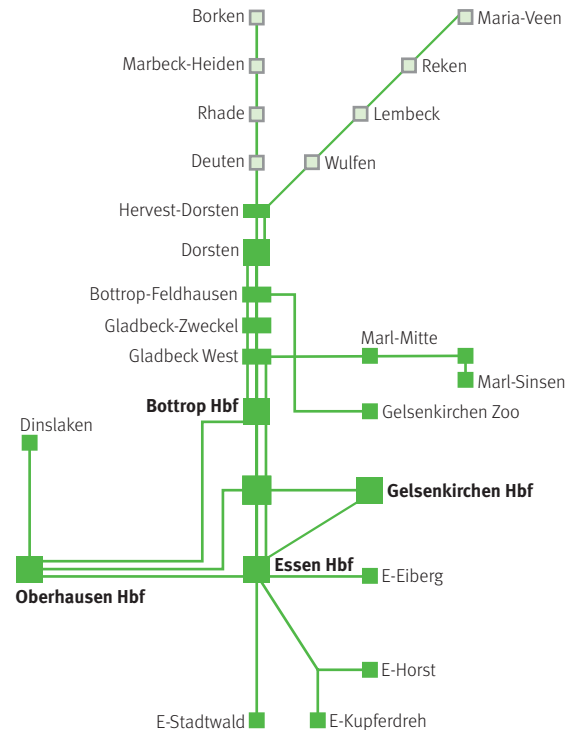

www.westfalenbus.de

Schlaue Nummer für Bus und Bahn

0 180 3/50 40 30 (Festnetzpreis 0,09 €/Minute; mobil max. 0,42 €/Minute)

Wir wünschen Ihnen stets eine gute Fahrt

Stand: Januar 2011

Grenzenlos!

Übergangsregelung zwischen dem südlichen Kreis Borken und dem VRR für Bus & Bahn

NordWestBahn

Es funktioniert: Nahtloser Übergang

Zwischen dem südlichen Kreis Borken (Gemeinden Borken, Heiden, Raesfeld und Reken) und dem nördlichen VRR-Raum gelten die Übergangsregelungen. Ob zur Arbeit, zum Einkauf oder abends ins Theater: Mit einem einzigen Ticket kommen Sie ans Ziel. Im beschriebenen Geltungsbereich der VRR-Preisstufen A und B können Sie alle Busse und Bahnen/Züge des Verkehrsverbundes Rhein-Ruhr (VRR) und im Tarifraum Münsterland (VGM) nutzen.

Geltungsbereich der Preisstufe B in den o.g. Schienenverbindungen.

Einmal stempeln – abfahren – das ist die Devise!

Sparen Sie bares Geld! Denn der Kauf von Tickets des VRR-Tarifs ist nicht nur einfach und bequem – sondern auch günstig. Angeboten werden VRR-Tickets der Preisstufen A und B. Tickets der Preisstufen C und D gelten nicht – mit Ausnahme des BärenTickets und des SchokoTickets (unter besonderen Voraussetzungen).