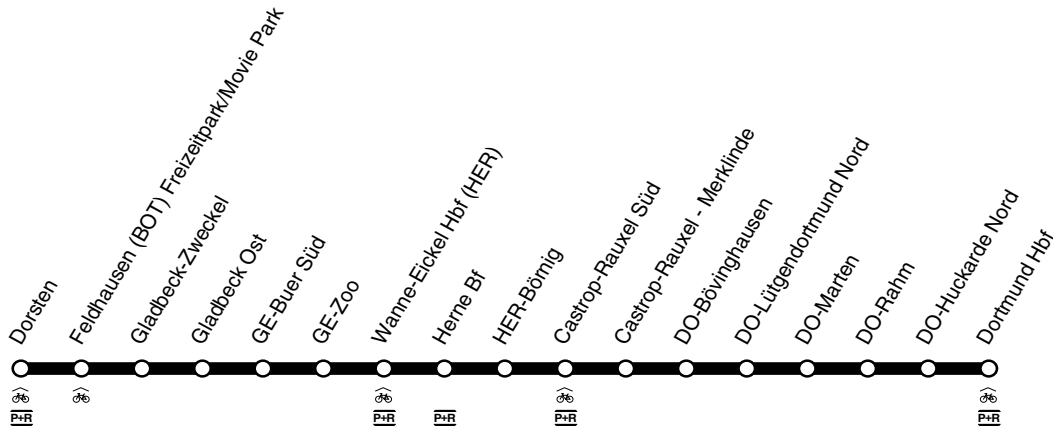

DB-Kursbuchstrecke: 426

und zurück

Anschlüsse siehe Haltestellenverzeichnis/Linienplan  
Fahrradmitnahme begrenzt möglich

Haltestellen		Abfahrtszeiten																
Dorsten Bf	ab	5.06	6.06	7.06	8.06	9.06	10.06	11.06	12.06	13.06	14.06	15.06	16.06	17.06	18.06	19.06	20.06	
Bottrop Feldhausen Bf		11	11	11	11	11	11	11	11	11	11	11	11	11	11	11	11	
Gladbeck-Zweckel Bf		14	14	14	14	14	14	14	14	14	14	14	14	14	14	14	14	
Gladbeck Ost Bf		17	17	17	17	17	17	17	17	17	17	17	17	17	17	17	17	
Gelsenkirchen Buer Süd Bf		21	21	21	21	21	21	21	21	21	21	21	21	21	21	21	21	
GE-Zoo		28	28	28	28	28	28	28	28	28	28	28	28	28	28	28	28	
Wanne-Eickel Hbf	an	5.36	6.36	7.36	8.36	9.36	10.36	11.36	12.36	13.36	14.36	15.36	16.36	17.36	18.36	19.36	20.36	
Wanne-Eickel Hbf	ab	4.42	5.42	6.42	7.42	8.42	9.42	10.42	11.42	12.42	13.42	14.42	15.42	16.42	17.42	18.42	19.42	20.42
Herne	an	4.46	5.46	6.46	7.46	8.46	9.46	10.46	11.46	12.46	13.46	14.46	15.46	16.46	17.46	18.46	19.46	20.46
Herne	ab	4.47	5.47	6.47	7.47	8.47	9.47	10.47	11.47	12.47	13.47	14.47	15.47	16.47	17.47	18.47	19.47	20.47
HER-Börnig		54	54	54	54	54	54	54	54	54	54	54	54	54	54	54	54	54
Castrop-Rauxel-Süd		58	58	58	58	58	58	58	58	58	58	58	58	58	58	58	58	58
Castrop-Rauxel-Merklinde		5.02	6.02	7.02	8.02	9.02	10.02	11.02	12.02	13.02	14.02	15.02	16.02	17.02	18.02	19.02	20.02	21.02
DO-Bövinghausen		04	04	04	04	04	04	04	04	04	04	04	04	04	04	04	04	04
DO-Lütgendortmund Nord		07	07	07	07	07	07	07	07	07	07	07	07	07	07	07	07	07
DO-Marten		10	10	10	10	10	10	10	10	10	10	10	10	10	10	10	10	10
DO-Rahm		14	14	14	14	14	14	14	14	14	14	14	14	14	14	14	14	14
DO-Huckarde Nord		17	17	17	17	17	17	17	17	17	17	17	17	17	17	17	17	17
Dortmund Hbf	an	5.22	6.22	7.22	8.22	9.22	10.22	11.22	12.22	13.22	14.22	15.22	16.22	17.22	18.22	19.22	20.22	21.22