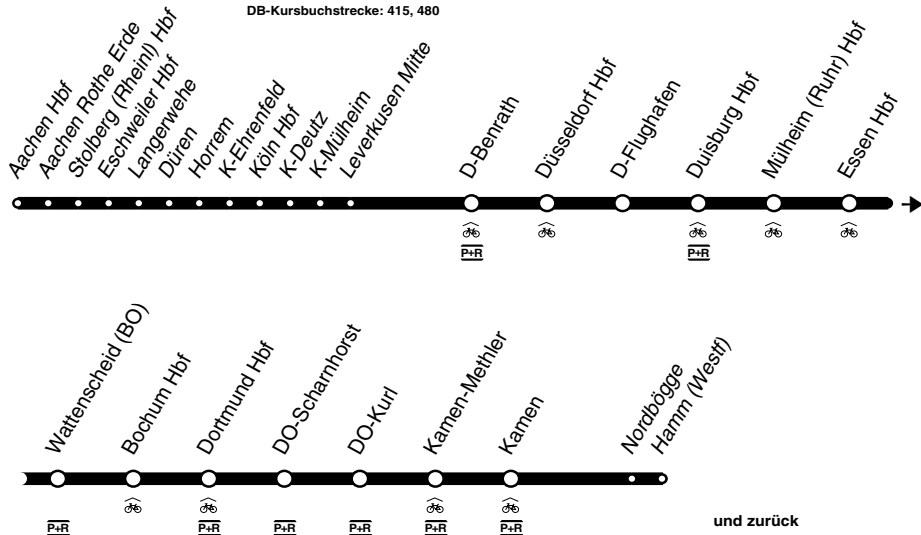

RE**RE1**

NRW - Express

DB-Kursbuchstrecke: 415, 480

Fortsetzung

Anschlüsse siehe Haltestellenverzeichnis/Linienplan

RE1**DB**Aachen - Köln - Düsseldorf - Duisburg -
Essen - Dortmund - Hamm
und zurück**RE1****RE**