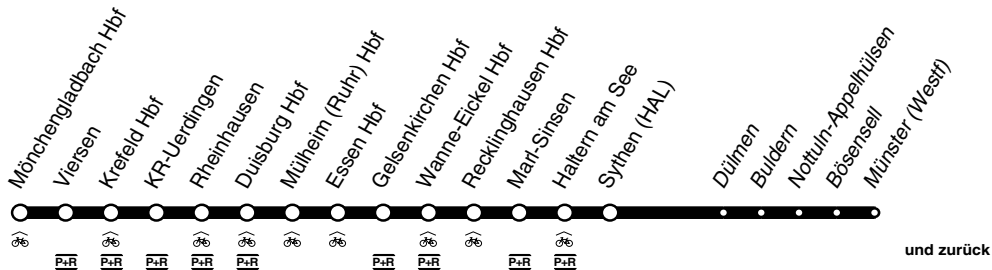

RE RE2

Rhein-Haard - Express

DB-Kursbuchstrecke: 425

Anschlüsse siehe Haltestellenverzeichnis/Linienplan
Fahrradmitnahme begrenzt möglich

RE2 DB

Mönchengladbach - Krefeld - Duisburg - Essen - RE
Gelsenkirchen-Recklinghausen-Haltern - Münster
und zurück

RE2

Haltestellen		Abfahrtszeiten	
		cm	bs
Mönchengladbach Hbf	ab		22.21
Viersen Bahnhof	an		22.27
Viersen Bahnhof	ab		22.31
Krefeld Hbf (Bstg 10)			42
Krefeld Uerdingen Bf			48
Duisburg Rheinhausen Bf			53
Duisburg Hbf	an		22.59
Duisburg Hbf	ab		23.01
Mülheim Hauptbahnhof			07
Essen Hbf	an		23.13
Essen Hbf	ab	23.17	23.17
Gelsenkirchen Hbf		25	25
Herne Wanne-Eickel Hbf (Bstg Gl7)		30	30
Recklinghausen Hbf	an	23.36	23.36
Recklinghausen Hbf (Bstg 90)	ab	23.38	23.38
Marl-Sinsen Bf		43	43
Haltern am See Bf	an	23.49	23.49
Haltern am See Bf	ab		
Haltern am See Sythen Bf			
<i>Dülmen Bf (Bstg RE2)</i>			
<i>Münster (Westf) Hbf</i>	an		

2 = samstags 3 = sonn- und feiertags

RE2 **DB**Münster-Haltern-Recklinghausen-Gelsenkirchen-RE
Essen - Duisburg - Krefeld - Mönchengladbach**RE2**