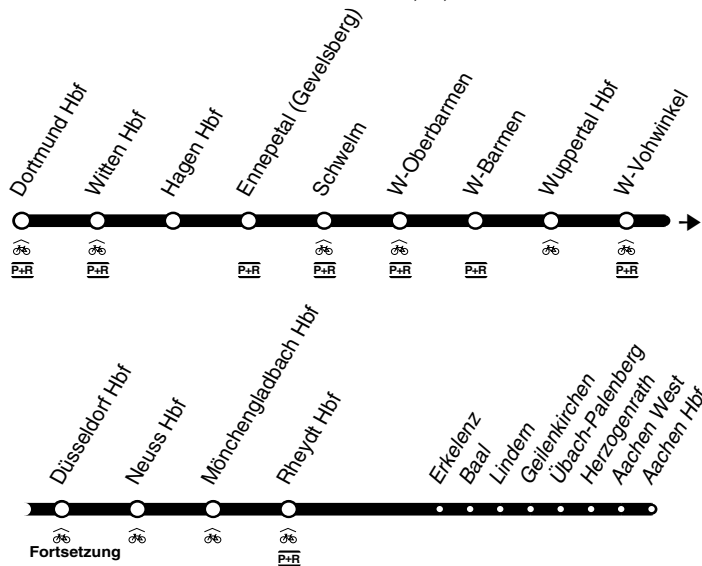

RE RE4

Wupper - Express

DB-Kursbuchstrecke: 427, 455, 485

Anschlüsse siehe Haltestellenverzeichnis/Linienplan

RE4 DB

Dortmund - Witten - Hagen - Wuppertal -
Düsseldorf - Neuss - Mönchengladbach - Aachen
und zurück