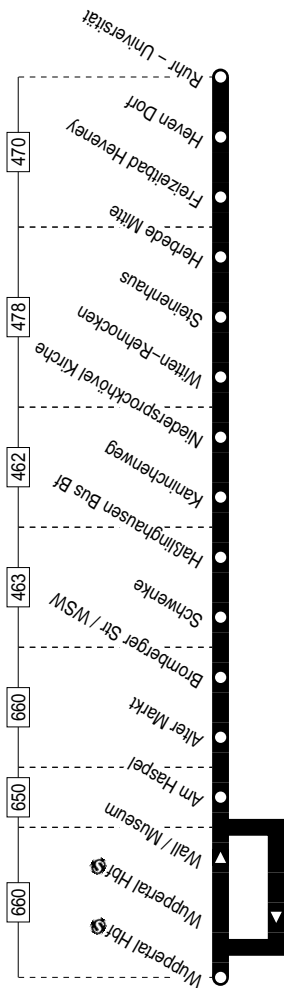

SB67

SB67

SB67

Haltestellen:

Anschlüsse:

SB67

SB67

Samstag

Montag – Freitag

SB67

Haltestellen	Montag – Freitag		Samstag		Abfahrtszeiten
	6.30	18.30 19.30	6.30	13.30 14.30	
Wuppertal Hbf	ab				
Wall / Museum	31	31 31	31	31 31	
Am Haspel	38	38 38	38	38 38	
Alter Markt	45	45 45	45	45 45	
Bromberger Str / WSW	49	49 49	49	49 49	
Schwenke	58	58 58	58	58 58	
Haslinghausen Bus Bf	an	19.03 20.03	7.03	14.03 15.03	
Haslinghausen Bus Bf	ab	6.07 07 alle	6.07 07 alle	07	
Kaninchenweg	10 10 60 10	10 10 60 10	10 10 60 10	10	
Niedersprockhövel Kirche	16 16 Min.	16 16 Min.	16 16 Min.	16	
Witten-Rehnocken	25 25 25 25	25 25 25 25	25 25 25 25	25	
Steinhaus	27 27 27 27	27 27 27 27	27 27 27 27	27	
Herbede Mitte	an	32 32 32 32	32 32 32 32	32	
Herbede Mitte	ab	35 35 35 35	35 35 35 35	35	
Freizeitbad Heveney	39 39 39 39	39 39 39 39	39 39 39 39	39	
Heven Dorf	40 40 40 40	40 40 40 40	40 40 40 40	40	
Ruhr – Universität	an	6.48 7.48 19.48	6.48 7.48	14.48	

24.12 / 25.12 / 26.12 / 31.12 und 1.1. Verkehr nach Sonderfahrplan

Samstag

Montag – Freitag

SB67

Haltestellen	Montag – Freitag		Samstag	
	7.16	19.16 20.16	7.16	15.16
Ruhr – Universität	ab			
Heven Dorf	25	25	25	25
Freizeitbad Heveney	26	26	26	26
Herbede Mitte	30	30	30	30
Herbede Mitte	31	31	31	31
Steinhaus	36	36	36	36
Witten-Rehnocken	37	37	37	37
Niedersprockhövel Kirche	6.45 45 alle	45 45	45 alle	45
Kaninchenweg	50 50 60	50 50	50 60	50
Haßlinghausen Bus Bf	53	53 Min.	53 Min.	53
Haßlinghausen Bus Bf	5.54	54	5.54	54
Schwenke	58 58 58	58	58 58 58	58
Bromberger Str / WSW	6.09 7.09 8.09	20.09	6.09 7.09 8.09	16.09
Alter Markt	13 13 13	13	13 13 13	13
Am Haspel	19 19 19	19	19 19 19	19
Wuppertal Hbf S	23 23 23	23	23 23 23	23
Wuppertal Hbf S	6.24 7.24 8.24	20.24	6.24 7.24 8.24	16.24

24.12 / 25.12 / 26.12 / 31.12 und 1.1. Verkehr nach Sonderfahrplan