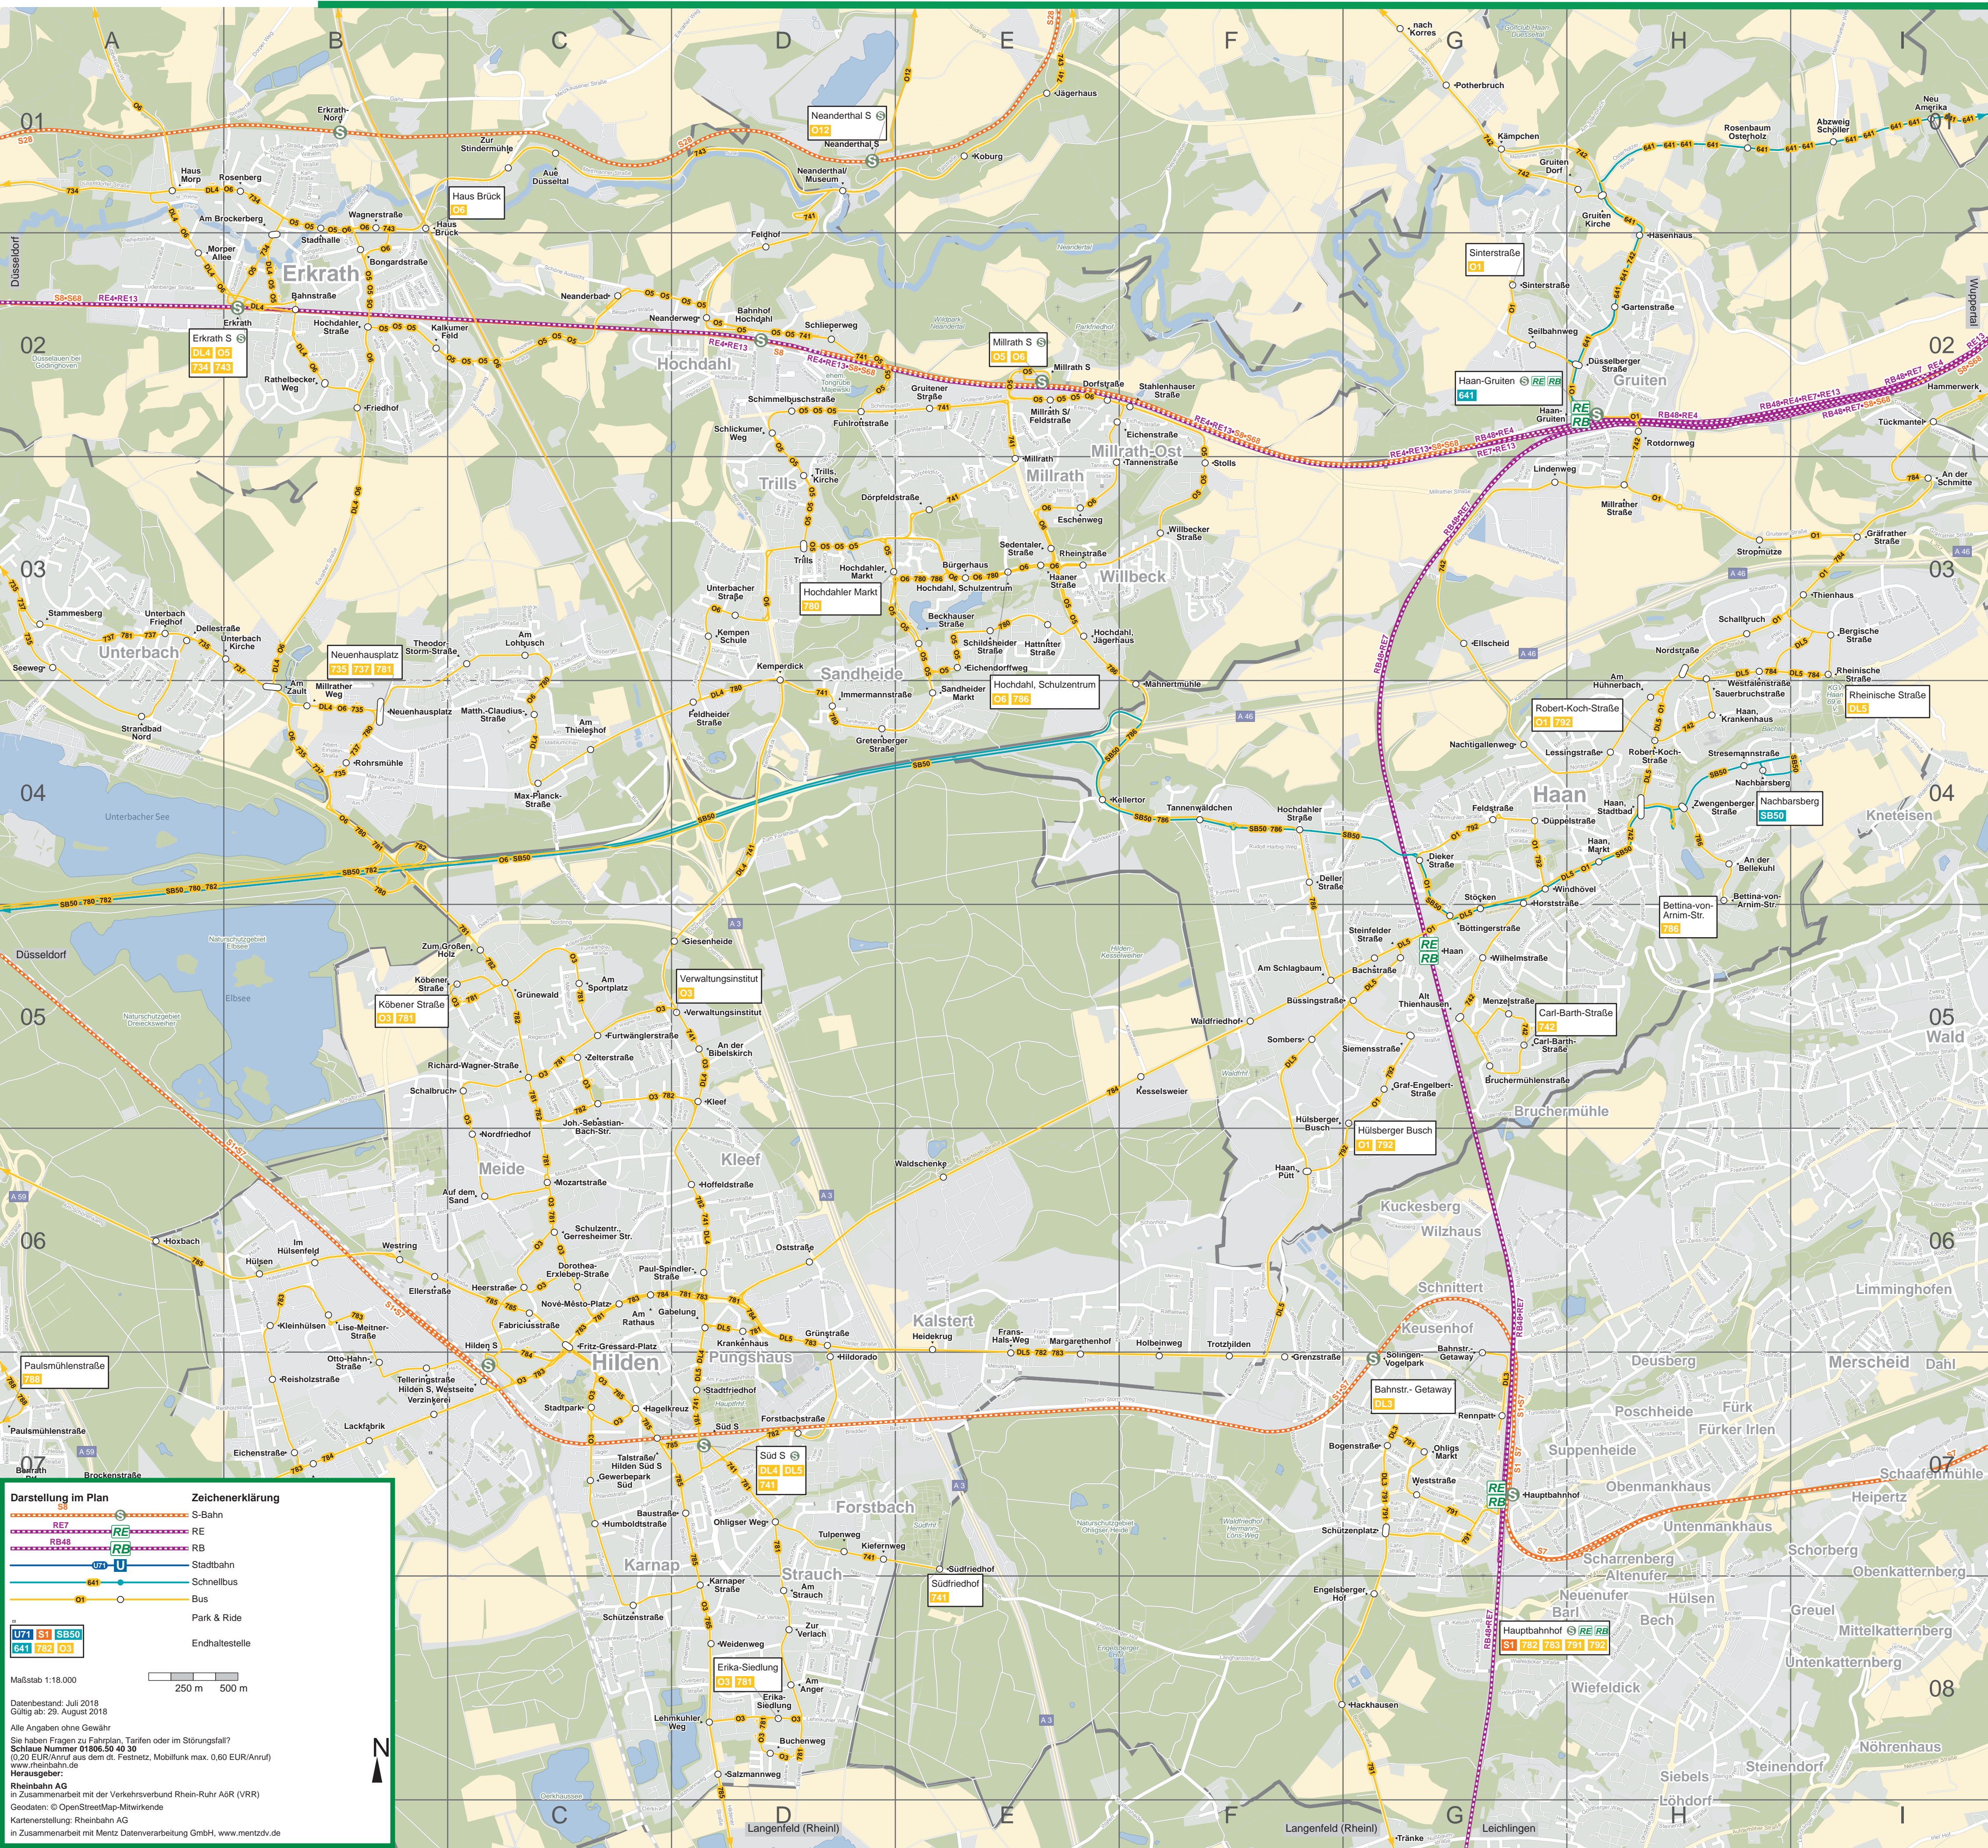

Linienplan Erkrath/Haan/Hilden

Darstellung im Plan

- S-Bahn
- RE
- RB
- Stadtbus
- Schnellbus
- Bus
- Park & Ride
- Endhaltestelle

Zeichenerklärung

- S-Bahn
- RE
- RB
- Stadtbus
- Schnellbus
- Bus
- Park & Ride
- Endhaltestelle

Maßstab 1:18.000

Datenbestand: Juli 2018
Gültig ab: 29. August 2018

Alle Angaben ohne Gewähr
Sie haben Fragen zu Fahrplan, Tarifen oder im Störfall?
Schlauer Nummer 01806 50 40 30
(0,20 EUR/Anruf aus dem dt. Festnetz, Mobilfunk max. 0,60 EUR/Anruf)
www.rheinbahn.de

Herausgeber:
Rheinbahn AG
in Zusammenarbeit mit der Verkehrsverbund Rhein-Ruhr A6R (VRR)

Geodaten: © OpenStreetMap-Mitwirkende
Kartenerstellung: Rheinbahn AG
in Zusammenarbeit mit Mentz Datenverarbeitung GmbH, www.mentzdv.de