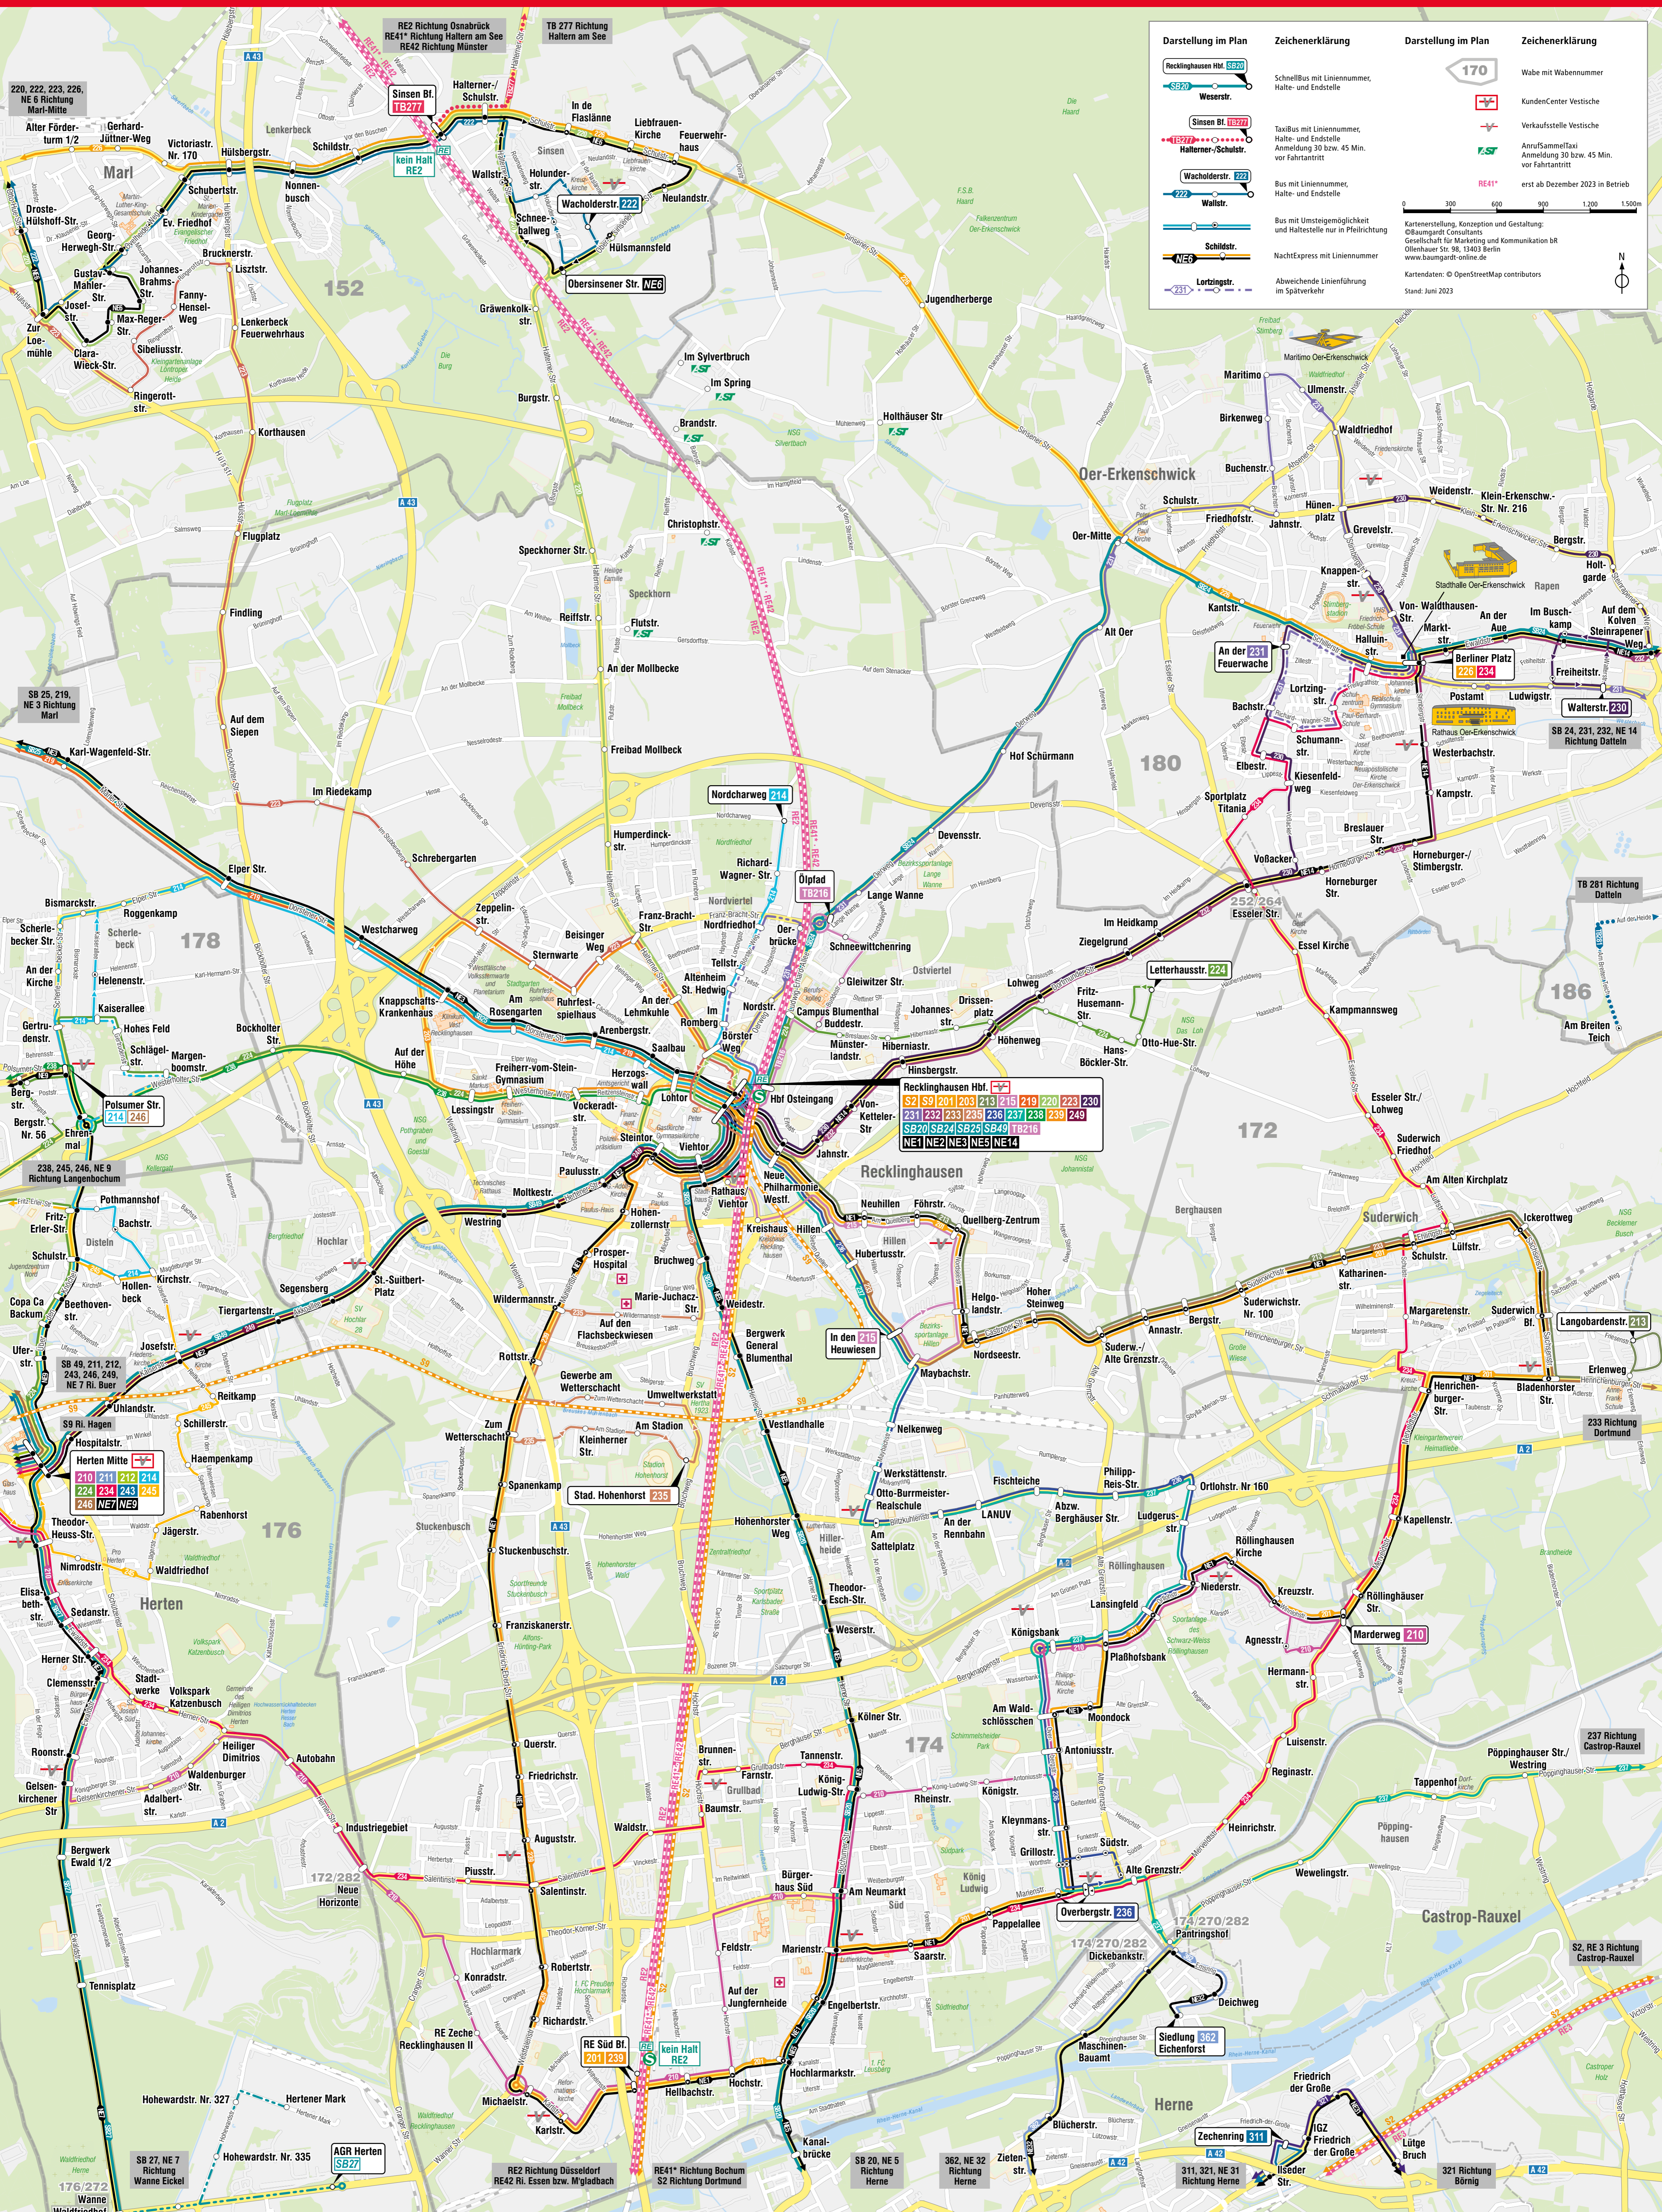

Linienplan Recklinghausen

Darstellung im Plan	Zeichenerklärung	Darstellung im Plan	Zeichenerklärung
	Recklinghausen Hbf. SB20		Wabe mit Wabenummer
	Weserstr.		KundenCenter Vestische
	Sinsin Bl. TB277		Verkaufsstelle Vestische
	Halterner-/Schulstr.		AnrufSammelTaxi Anmeldung 30 bzw. 45 Min. vor Fahrtantritt
	Wacholderstr. 222		RE41* erst ab Dezember 2023 in Betrieb
	Wallerstr.		0 300 600 900 1.200 1.500
	Schildstr.		Kartenherstellung, Konzeption und Gestaltung: © Baumgardt Consultants Gesellschaft für Marketing und Kommunikation bR Ollenhauer Str. 98, 13403 Berlin www.baumgardt-online.de
	NE6		Kartendaten: © OpenStreetMap contributors Stand: Juni 2023
	Lortzingstr.		N

Recklinghausen Hbf.

SB2, SB9, 201, 203, 213, 215, 219, 220, 223, 230
 231, 232, 233, 235, 236, 237, 238, 239, 249
 SB20, SB24, SB25, SB49, TB216
 NE1, NE2, NE3, NE3S, NE14

Herten Mitte

210, 211, 212, 214
 224, 234, 243, 245
 246, NE7, NE9

Stad. Hohenhorst

235

Siedlung Eichenforst

362

Zechening

311

220, 222, 223, 226, NE 8 Richtung Marl-Mitte

RE2 Richtung Osnabrück
 RE41* Richtung Haltern am See
 RE42 Richtung Münster

TB 277 Richtung Haltern am See

SB 25, 219, NE 3 Richtung Marl

238, 245, 246, NE 9 Richtung Langenbochum

SB 49, 211, 212, 243, 246, 249, NE 7 Ri. Buer

SB 27, NE 7 Richtung Wanne Eickel

152

178

176