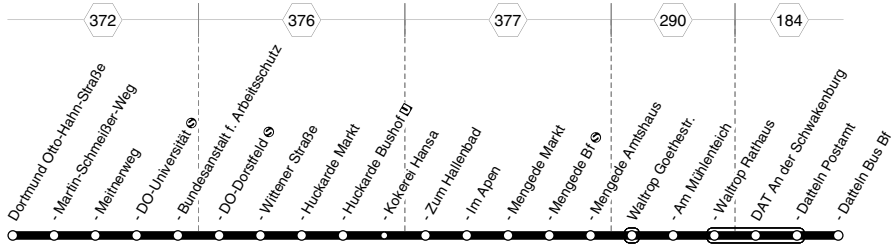

**DSW21** DO-Otto-Hahn-Str. - DO-Dorstfeld -  
DO-Huckarde - Waltrop -  
**X13** Datteln Bus Bf  
und zurück

**V X13**

**DSW21** DO-Otto-Hahn-Str. - DO-Dorstfeld -  
DO-Huckarde - Waltrop -  
**X13** Datteln Bus Bf

**V X13**

montags bis freitags

Haltestellen	Abfahrtszeiten											
	ab	ab	ab	ab	ab	ab	ab	ab	ab	ab	ab	ab
Dortmund Otto-Hahn-Straße	4.52	5.22	5.52	6.22	6.52	7.22	19.52	20.22	21.03	21.33	22.03	23.03
- Martin-Schmeißer-Weg	53	23	53	23	53	23	53	23	04	34	04	04
- Meitnerweg	54	24	54	24	54	24	54	24	05	35	05	05
- DO-Universität ☉	4.56	5.26	5.56	6.26	6.56	7.26	19.56	20.26	21.06	21.36	22.06	23.06
- DO-Universität ☉	4.57	5.27	5.57	6.27	6.57	7.27	19.57	20.27	21.06	21.36	22.06	23.06
- Bundesanstalt f. Arbeitsschutz	58	28	58	28	58	28	58	28	07	37	07	07
- DO-Dorstfeld ☉	5.03	33	6.03	33	7.03	33	20.03	33	10	40	10	10
- Wittener Straße	05	35	05	35	05	35	05	35	12	42	12	12
- Huckarde Markt	10	40	10	40	10	40	10	40	17	47	17	17
- Huckarde Bushof ☐	5.12	5.42	6.12	6.42	7.12	7.42	20.12	20.42	21.19	21.49	22.19	23.19
- Huckarde Bushof ☐	5.13	5.43	6.13	6.43	7.13	7.43	20.13	20.43	21.20	21.50	22.20	23.20
- Kokererei Hansa	16	46	16	46	16	46	alle	16	46	23	53	23
- Zum Hallenbad	20	50	20	50	20	50	30	20	50	26	56	26
- Im Apen	22	52	22	52	22	52	Min.	22	52	28	58	28
- Mengede Markt	24	54	24	54	24	54	24	54	30	22.00	30	30
- Mengede Bf ☉	5.26	5.56	6.26	6.56	7.26	7.56	20.26	20.56	21.32	22.02	22.32	23.32
- Mengede Bf ☉	5.28	5.58	6.28	6.58	7.28	7.58	20.28	20.58	21.34	22.04	22.34	23.34
- Mengede Amtshaus	59	29	59	29	59	29	59	29	35	35	35	35
Waltrop Goethestr.	5.08	38	6.08	38	7.08	38	8.08	38	43	43	43	43
- Am Mühlenteich	10	40	10	40	10	40	10	40	45	45	45	45
- Waltrop Rathaus	5.12	5.42	6.12	6.42	7.12	7.42	8.12	20.42	21.47	22.47	23.47	
- Waltrop Rathaus	5.13	5.43	6.13	6.43	7.13	7.43	8.13	20.43	21.48	22.48	23.48	
DAT An der Schwakenburg	18	48	18	48	18	48	18	48	52	52	52	52
- Datteln Postamt	20	50	20	50	20	50	20	50	54	54	54	54
- Datteln Bus Bf	5.23	5.53	6.23	6.53	7.23	7.53	8.23	20.53	21.56	22.56	23.56	