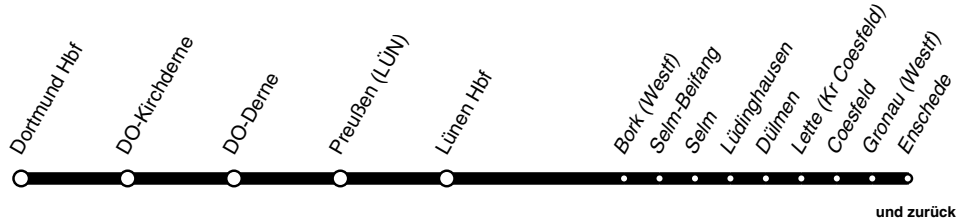

**RB** **RB51**

# Westmünsterland-Bahn

DB-Kursbuchstrecke: 412

Anschlüsse siehe Haltestellenverzeichnis/Linienplan  
Fahrradmitnahme begrenzt möglich

**RB51**

Dortmund - Lünen - Coesfeld - Enschede  
und zurück

**RB51**

**RB**

**RB** **RB51**

montags bis freitags

Haltestellen		Abfahrtszeiten											
Dortmund Hbf	ab	5.13	5.52	6.13	17.52	18.13	18.52	19.52	20.52	21.52	22.52	23.52	<sup>75</sup>
DO-Kirchderne		18	57	18	57	18	57	57	57	57	57	57	57
DO-Derne Bf		21	6.01	21	18.01	21	19.01	20.01	21.01	22.01	23.01	0.01	
Preußen		24	04	24	usw.	04	24	04	04	04	04	04	04
Lünen Hbf	an	5.27	6.08	6.27	bis	18.08	18.27	19.08	20.08	21.08	22.08	23.08	0.08
Coesfeld Bf	an		6.53		18.53		19.53	20.53	21.53	22.53	23.53	0.53	
Coesfeld Bf	ab		6.00	7.05	19.05		20.05	21.05	22.05				
Gronau Bf		5.39	39	45	45		45	45	45				
Enschede	an	5.50	6.50	7.56	19.56		20.56	21.56	22.56				

<sup>75</sup> = nur vor Feiertagen <sup>76</sup> = Freitag, Samstag und vor Feiertagen

RB51

Dortmund - Lünen - Coesfeld - Enschede

RB51

**RB**