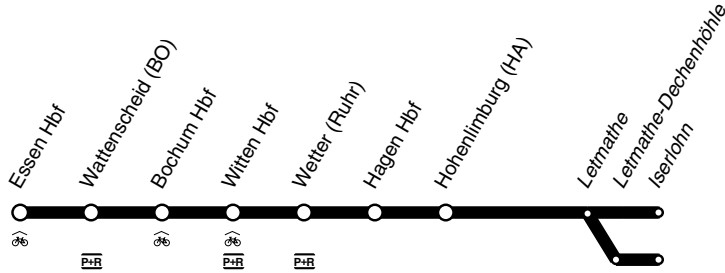

RE RE16

Ruhr-Sieg - Express

DB-Kursbuchstrecke:440

Fahrradmitnahme begrenzt möglich
Anschlüsse siehe Haltestellenverzeichnis/Linienplan

und zurück

RE16
VIAS

Essen - Bochum - Witten - Wetter - Hagen -
Letmathe - Iserlohn
und zurück

RE
RE16

RE RE16

montags bis freitags

Haltestellen		Abfahrtszeiten									
Essen Hbf	ab	6.34	10.34	11.34	12.34	13.34	14.34	15.34	16.34	19.34	
Bochum Wattenscheid Bf		41	41	41	41	41	41	41	41	41	
Bochum Hbf	an	6.46	10.46	11.46	12.46	13.46	14.46	15.46	16.46	19.46	
Bochum Hbf	ab	6.47	10.47	11.47	12.47	13.47	14.47	15.47	16.47	19.47	
Witten Hbf		57	alle	57	57	57	57	57	57	alle	57
Wetter Bf.		7.02	60	11.02	12.02	13.02	14.02	15.02	16.02	17.02	60
Hagen Hauptbahnhof   	an	7.10	Min.	11.10	12.09	13.10	14.10	15.10	16.09	17.10	Min.
Hagen Hauptbahnhof   	ab	6.15	7.15	11.15	12.14	13.15	14.15	15.15	16.14	17.15	20.15
Letmathe Bf	an	6.30	7.30	11.30	12.30	13.30	14.30	15.30	16.30	17.30	20.30
Letmathe Bf	ab	6.31	7.31	11.31	12.31	13.31	14.31	15.31	16.31	17.31	20.31
Letmathe-Dechenhöhle		33	33	33	33	33	33	33	33	33	33
Iserlohn Bf	an	6.38	7.38	11.38	12.38	13.38	14.38	15.38	16.38	17.38	20.38

RE16**VIAS** Iserlohn - Letmathe - Hagen - Witten -
Wetter - Bochum - Essen**RE16****RE**