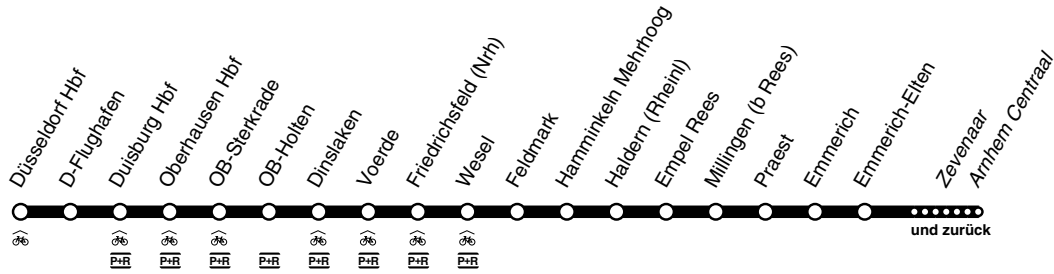

RE **RE19**

Rhein-IJssel - Express

DB-Kursbuchstrecke: 415, 420

Fahrradmitnahme begrenzt möglich
Anschlüsse siehe Haltestellenverzeichnis/Linienplan

RE19
VIAS

Düsseldorf - Duisburg - Oberhausen - Dinslaken
Wesel - Emmerich - Emmerich-Elten - Zevenaer -
Arnhem
und zurück

Diese Tabelle stellt den Regelfahrplan dar. Bitte beachten Sie die gesonderten Bekanntmachungen zu baubedingten Fahrplanänderungen und Sonderverkehren!

RE19

Düsseldorf - Duisburg - Oberhausen - Dinslaken
Wesel - Emmerich - Emmerich-Elten - Zevenaar -
Arnhem