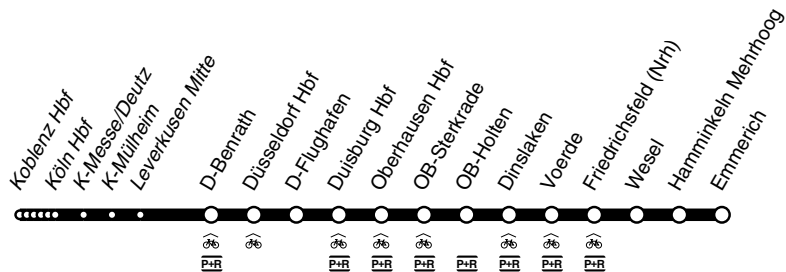

RE **RE5**

Rhein - Express

DB-Kursbuchstrecke: 415, 420, 470

Fahrradmitnahme begrenzt möglich
Anschlüsse siehe Haltestellenverzeichnis/Linienplan

und zurück

RE5
national
express

Koblenz - Köln - Düsseldorf - Duisburg -
Oberhausen - Wesel - Emmerich
und zurück

Am 24.12. und 31.12. Verkehr wie samstags

RE5national
expressEmmerich - Wesel - Oberhausen - Duisburg -
Düsseldorf - Köln - Koblenz**RE5****RE**

RE **RE5**

sonn- und feiertags

Haltestellen		Abfahrtszeiten	
Emmerich Bahnhof	ab		
Haminkeln Mehrhoog Bf			
Wesel Bahnhof	an		
Wesel Bahnhof	ab	21.07	22.07
Voerde Friedrichsfeld Bahnhof			10
Voerde Bahnhof		21.14	14
Dinslaken Bahnhof	ab	21.18	22.18
Oberhausen Holten Bf.			23
OB Sterkrade Bf.		21.28	28
Oberhausen Hbf	an	21.32	22.32
Oberhausen Hbf	ab	21.33	22.33
Duisburg Hbf	an	21.39	22.39
Duisburg Hbf	ab	21.41	
D-Flughafen Bf			50
Düsseldorf Hbf	an	21.56	
Düsseldorf Hbf	ab	21.58	
D-Benrath S		22.04	
Leverkusen Mitte Bf		22.13	
Köln Mülheim		20	
Köln Deutz/Messe Bf	ab	22.26	
Köln Hbf	an	22.29	
Köln Hbf	ab	22.32	
Köln Süd		39	
Koblenz Hbf	an	23.42	

Am 24.12. und 31.12. Verkehr wie samstags

RE5national
expressEmmerich - Wesel - Oberhausen - Duisburg -
Düsseldorf - Köln - Koblenz**RE5****RE**