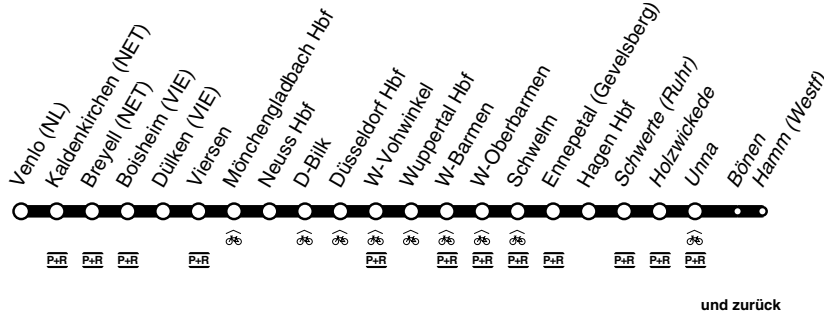

RE **RE13**

Maas-Wupper - Express

DB-Kursbuchstrecke: 485, 455

Fahrradmitnahme begrenzt möglich
Anschlüsse siehe Haltestellenverzeichnis/Linienplan

RE13 **eurobahn**

Venlo - Viersen - Mönchengladbach - Neuss -
Düsseldorf - Wuppertal - Hagen - Unna - Hamm
und zurück