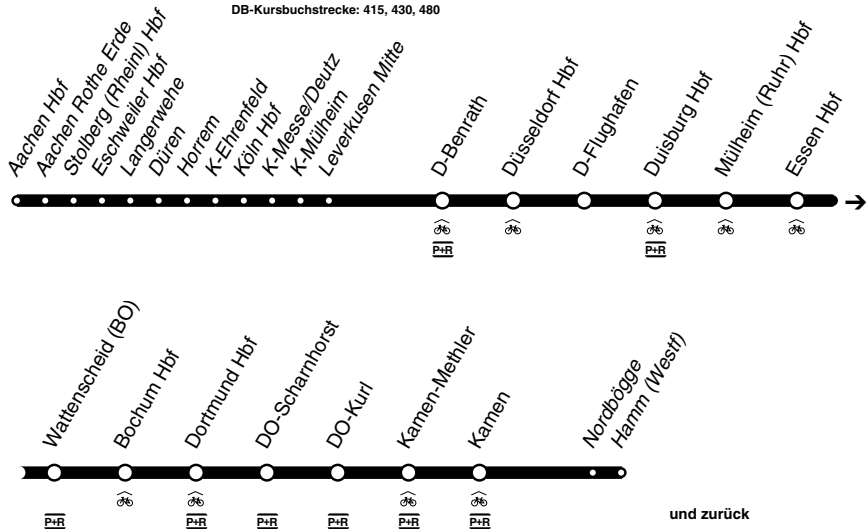

RE **RE1**

NRW - Express

DB-Kursbuchstrecke: 415, 430, 480

Fortsetzung

Fahrradmitnahme begrenzt möglich

Anschlüsse siehe Haltestellenverzeichnis/Linienplan

RE1
national
express

Aachen - Köln - Düsseldorf - Duisburg -
Essen - Dortmund - Hamm
und zurück