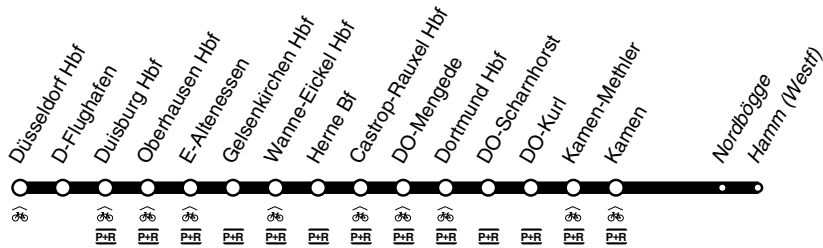

# Rhein-Emscher Express

DB-Kursbuchstrecke: 416

Anschlüsse siehe Haltestellenverzeichnis/Linienplan  
Fahrradmitnahme begrenzt möglich

**RE3**  
eurobahn

Düsseldorf - Duisburg -  
Gelsenkirchen - Dortmund - Hamm  
und zurück

**RE3**

eurobahn

Düsseldorf - Duisburg -  
Gelsenkirchen - Dortmund - Hamm**RE3****RE**

**RE** **RE3**

sonn- und feiertags

Haltestellen		Abfahrtszeiten				
Düsseldorf Hbf	ab	16.45	17.45	18.45	19.45	23.45
D-Flughafen Bf	an	16.52	17.52	18.52	19.52	23.52
D-Flughafen Bf	ab	16.53	17.53	18.53	19.53	23.53
Duisburg Hbf	an	17.03	18.03	19.03	20.03	0.03
Duisburg Hbf	ab	17.10	18.10	19.10	20.10	0.10
Oberhausen Hbf	an	17.15	18.15	19.15	20.15	0.15
Oberhausen Hbf	ab	17.16	18.16	19.16	20.16	0.16
Essen Altenessen Bf		23	23	23	23	23
Gelsenkirchen Hbf	an	17.28	18.28	19.28	20.28	0.28
Gelsenkirchen Hbf	ab	17.29	18.29	19.29	20.29	0.29
HER Wanne-Eickel Hbf	an	17.33	18.33	19.33	20.33	0.33
HER Wanne-Eickel Hbf		34	34	34	34	34
Herne Bf		38	38	38	38	38
Castrop-Rauxel Hbf		44	44	44	44	44
Dortmund Mengede Bf		49	49	49	49	49
Dortmund Hbf	an	17.56	18.56	19.56	20.56	0.56
Dortmund Hbf	ab	17.59	19.02	19.59		
Dortmund Scharnhorst Bf		18.05	08	20.05		
Dortmund Kurl Bf		09	11	09		
Kamen Methler Bf		12	14	12		
Kamen Bf		18.16	19.18	20.16		
Nordböge Bf		18.21	19.23	20.21		
Hamm Hbf	an	18.29	19.29	20.29		