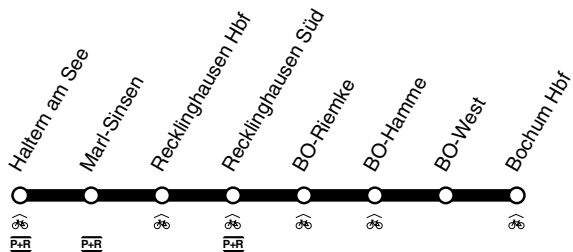

RE RE41

Vest-Ruhr-Express

DB-Kursbuchstrecke: 425,428

Anschlüsse siehe Haltestellenverzeichnis/Linienplan
Fahrradmitnahme begrenzt möglich

und zurück

DB
RE41

Haltern - Marl-Sinsen - Recklinghausen - RE-Süd
BO-Riemke - BO-Hamme - BO-West - Bochum Hbf
und zurück

RE
RE41

RE **RE41**

montags bis freitags

samstags

Haltestellen		Abfahrtszeiten													
Haltern am See Bf	ab	5.16	19.16	20.16	21.16	22.16	23.16	6.16	19.16	20.16	21.16	22.16	23.16		
Marl Sinsen Bf		22	22	22	22	22	22	22	22	22	22	22	22		
Recklinghausen Hbf	an	5.27	19.27	20.27	21.27	22.27	23.27	6.27	19.27	20.27	21.27	22.27	23.27		
Recklinghausen Hbf	ab	5.28	alle	19.28	20.28	21.28	22.28	23.28	6.28	alle	19.28	20.28	21.28	22.28	23.28
RE Süd Bf (Bstg 1)		5.34	60	19.34	20.33	21.34	22.34	23.34	6.34	60	19.34	20.33	21.34	22.34	23.34
BO-Riemke			Min.							Min.					
BO-Hamme															
BO West															
Bochum Hbf	an	5.47	19.47	20.47	21.47	22.47	23.47	6.47	19.47	20.47	21.47	22.47	23.47		

RE **RE41**

sonn- und feiertags

Haltestellen		Abfahrtszeiten											
Haltern am See Bf	ab	7.16	19.16	20.16	21.16	22.16	23.16						
Marl Sinsen Bf		22	22	22	22	22	22						
Recklinghausen Hbf	an	7.27	19.27	20.27	21.27	22.27	23.27						
Recklinghausen Hbf	ab	7.28	alle	19.28	20.28	21.28	22.28	23.28					
RE Süd Bf (Bstg 1)		7.34	60	19.34	20.33	21.34	22.34	23.34					
BO-Riemke			Min.										
BO-Hamme													
BO West													
Bochum Hbf	an	7.47	19.47	20.47	21.47	22.47	23.47						