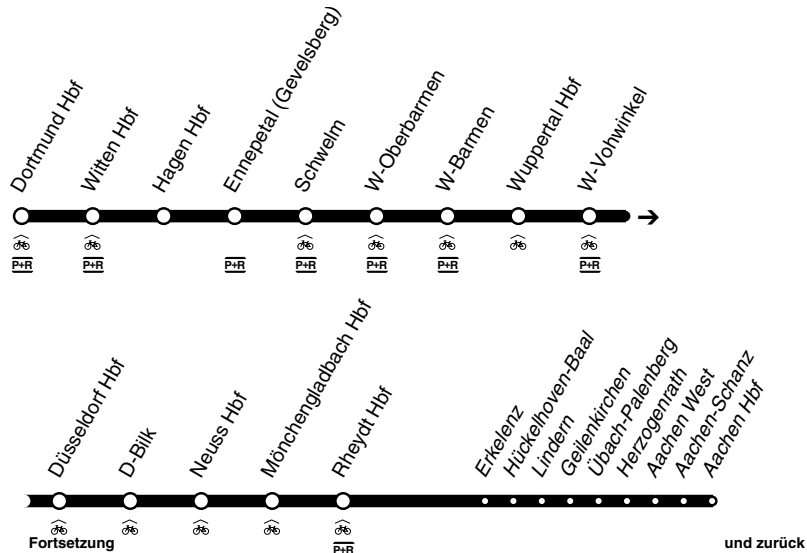

RE RE4

Wupper - Express

DB-Kursbuchstrecke: 427, 455, 485

Fahrradmitnahme begrenzt möglich
Anschlüsse siehe Haltestellenverzeichnis/Linienplan

RE4

national
express

Dortmund - Witten - Wetter - Hagen - Wuppertal -
Düsseldorf - Neuss - Mönchengladbach - Aachen
und zurück

05 = nur montags - donnerstags 76 = Freitag, Samstag und vor Feiertagen

RE **RE4**

samstags

**RE4**national
expressDortmund - Witten - Wetter - Hagen - Wuppertal -
Düsseldorf - Neuss - Mönchengladbach - Aachen
RE**RE4**