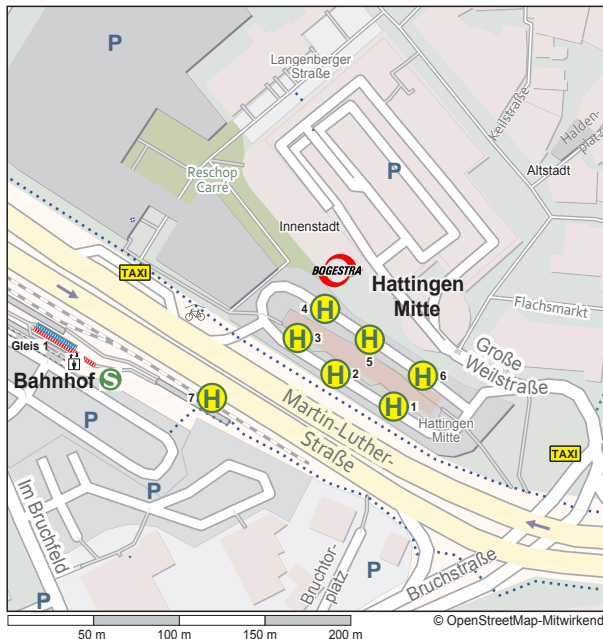

Haltestellenplan Hattingen Mitte

Abfahrtsübersicht Hattingen Mitte

			Gleis
308 Bochum-Gerthe	7	S3 Oberhausen	1

SB37 Bochum Hbf.	1	AST BO-Dahlhausen	3
SB37 Ennepetal Bus-Bf.	6		
SB38 Ennepetal Bus-Bf.	5		

141 Essen-Kupferdreh Bf.	4
330 Sprockhövel-Haßlinghausen über Oberstüter	6
331 Velbert-Nierenhof über Winzermark	3
332 Wuppertal-Barmen Bf.	6
350 Bochum Hbf.	1
359 BO-Dahlhausen	3
359 Klinik Holthausen	4
554 Welper Markt / Industriemuseum	2
554 Industriemuseum / Welper Markt	3
558 Niedersprockhövel	6
559 Niedersprockhövel über Holthausen	5
647 Wuppertal Hbf.	2
1 Bürgerbus Lindenstr.	6
1 Bürgerbus Homberg	6

Haltestelle

Taxi

Parkplatz

Fahrradstellplatz

KundenCenter