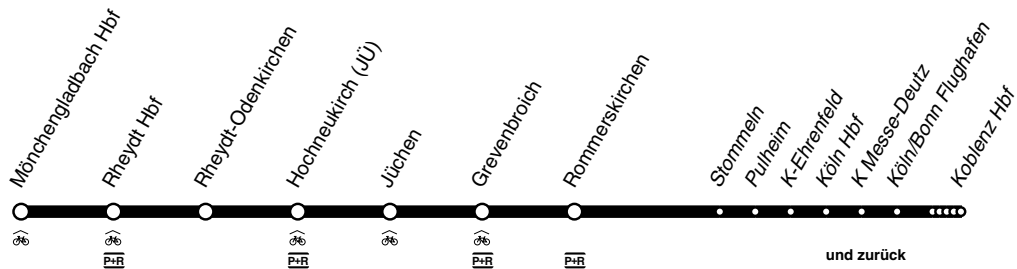

RB **RB27**

Rhein-Erft-Bahn

DB-Kursbuchstrecke: 465

Anschlüsse siehe Haltestellenverzeichnis/Linienplan

Fahrradbeförderung ganztägig, soweit die vorhandenen Kapazitäten und die Platzsituation dies zulassen