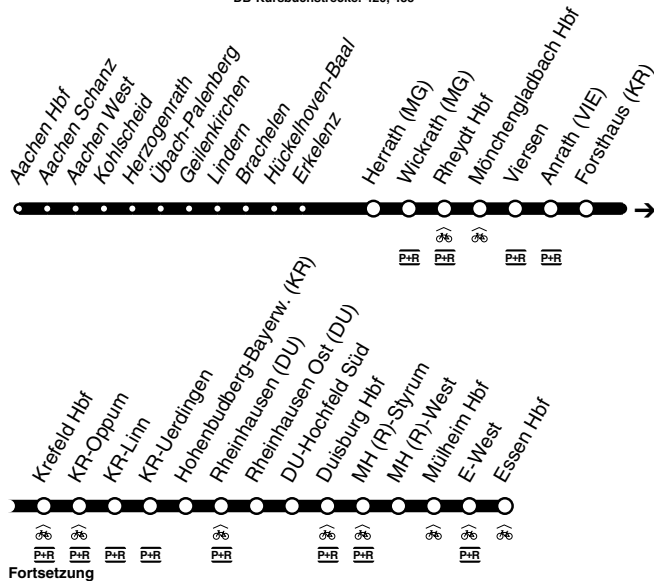

RB **RB33**

Rhein-Niers-Bahn

DB-Kursbuchstrecke: 420, 485

Anschlüsse siehe Haltestellenverzeichnis/Linienplan
Fahrradmitnahme begrenzt möglich

RB33

Aachen - Mönchengladbach - Krefeld - Duisburg - Mülheim - Essen
und zurück

RB33

RB

Haltestellen		Abfahrtszeiten							
<i>Aachen Hbf</i>	<i>ab</i>	4.37	8.37	9.36	10.37	20.37	21.37	22.37	23.37
<i>Lindern</i>	<i>an</i>	5.06	9.06	10.06	11.06	21.06	22.06	23.06	0.06
<i>Lindern</i>	<i>ab</i>	5.08	9.08	10.08	11.08	21.08	22.08	23.08	0.08
Erkelenz Bf		5.19	9.19	10.19	11.19	21.19	22.19	23.19	0.19
Mönchengladbach Herrath Bf		5.22	9.22	10.22	11.22	21.22	22.22	23.22	0.22
Mönchengladbach Wickrath Bf		26	26	26	26	26	26	26	26
Rheydt Hbf		30	30	30	30	30	30	30	30
Mönchengladbach Hbf	<i>an</i>	5.36	9.36	10.36	11.36	21.36	22.36	23.36	0.36
Mönchengladbach Hbf	<i>ab</i>	4.37	5.37	9.37	10.37	11.37	21.37	22.37	23.37
Viersen Bahnhof (Bstg 1)	<i>ab</i>	4.45	5.45	9.45	10.45	11.45	21.45	22.45	23.45
Willich Anrath Bf		50	50	50	50	50	50	50	50
Forsthaus Bf		53	53	alle	53	53	53	alle	53
Krefeld Hbf		59	59	60	59	59	59	60	59
KR-Oppum		5.04	6.04	Min.	10.04	11.04	12.04	Min.	22.04
KR-Linn		06	06	06	06	06	06	06	06
KR-Uerdingen		09	09	09	09	09	09	09	09
Krefeld-Hohenbudberg Chempark		12	12	12	12	12	12	12	12
Rheinhausen		15	15	15	15	15	15	15	15
Rheinhausen Ost		17	17	17	17	17	17	17	17
DU-Hochfeld Süd		20	20	20	20	20	20	20	20
Duisburg Hbf	<i>an</i>	5.24	6.24	10.24	11.24	12.24	22.24	23.24	0.24
Duisburg Hbf	<i>ab</i>	5.26	6.26	10.26	11.26	12.26	22.26		
MH-Styrum		31	31	31	31	31	31		
Mülheim Hauptbahnhof		5.34	6.34	10.34	11.34	12.34	22.34		
E-West									
Essen Hbf	<i>an</i>	5.42	6.42	10.42	11.42	12.42	22.42		

DB = freitags und vor Feiertagen F = von/nach Heinsberg